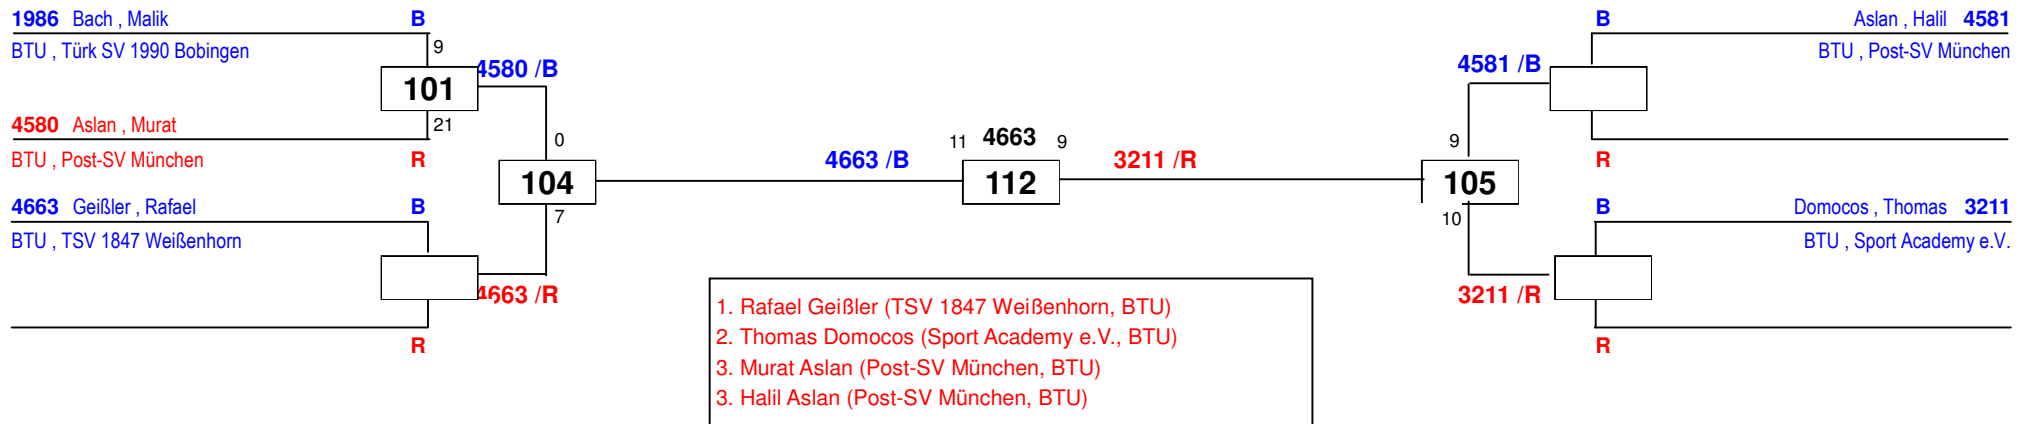

Int. Challenge Cup 2016

am 01.10.2016

J Cm-47

Draw Sheet