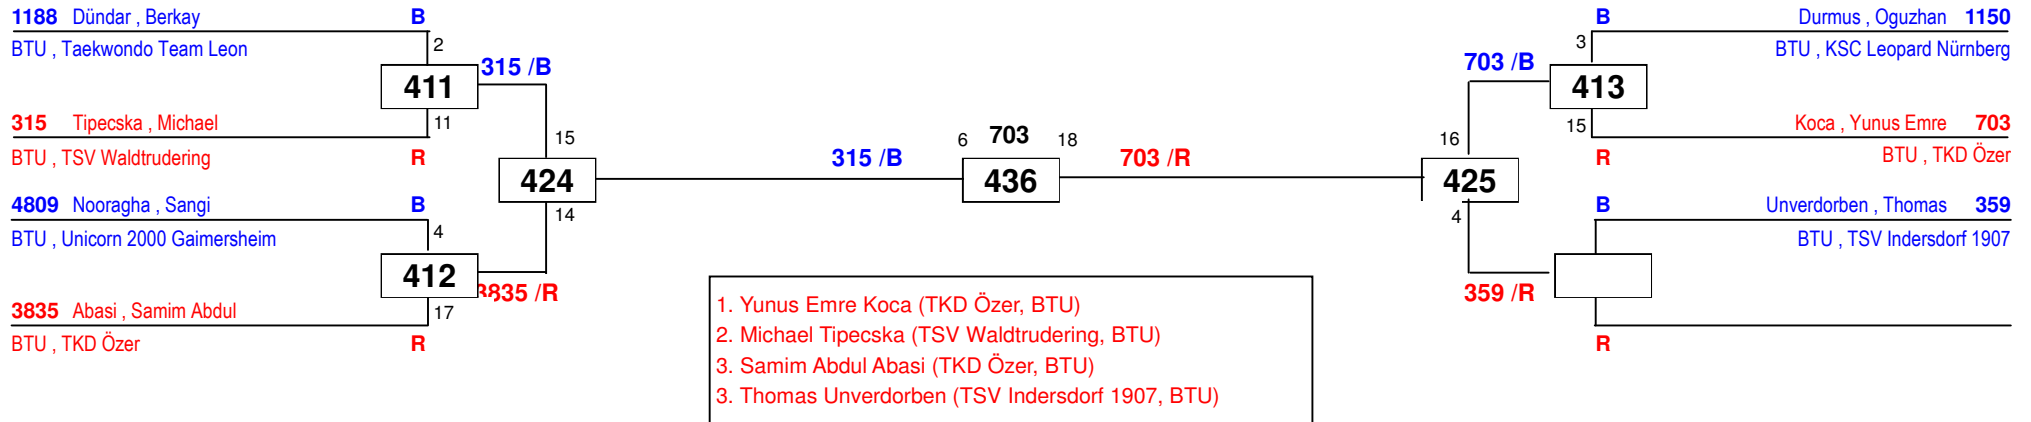

Bayerische Meisterschaft 2016

am 19.11.2016

H-68

Draw Sheet