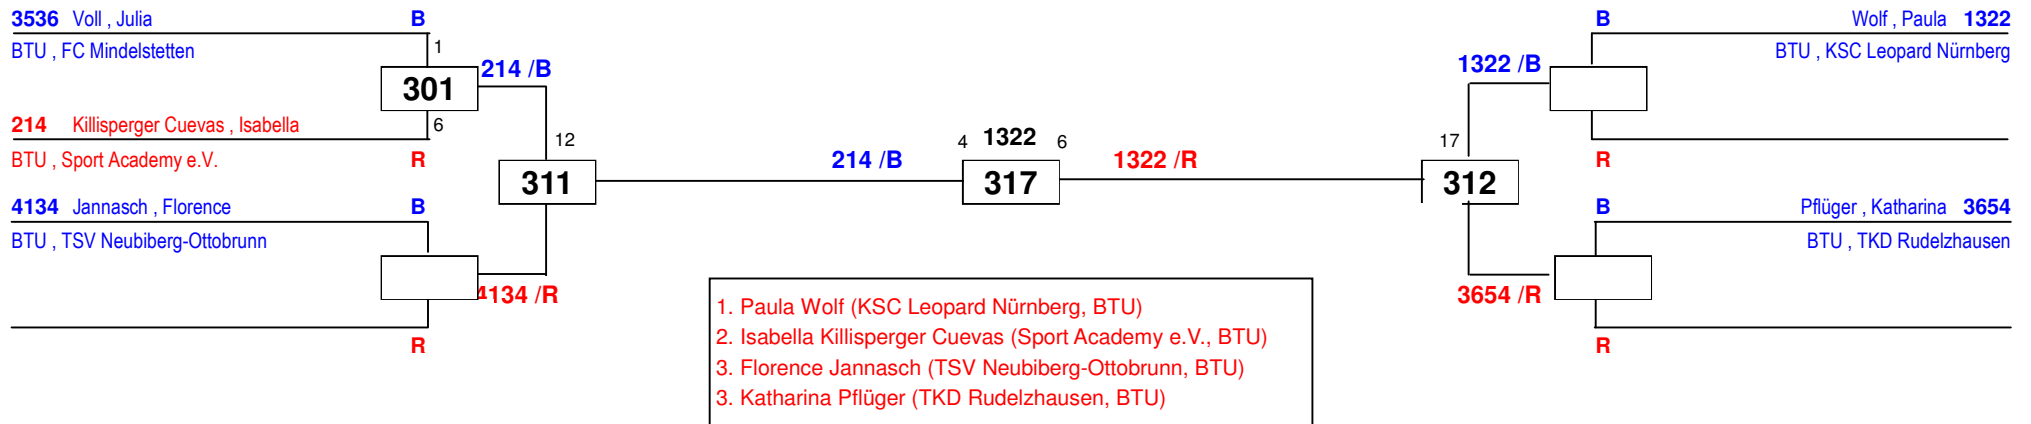

Bayerische Meisterschaft 2016

am 19.11.2016

J Bw-51

Draw Sheet