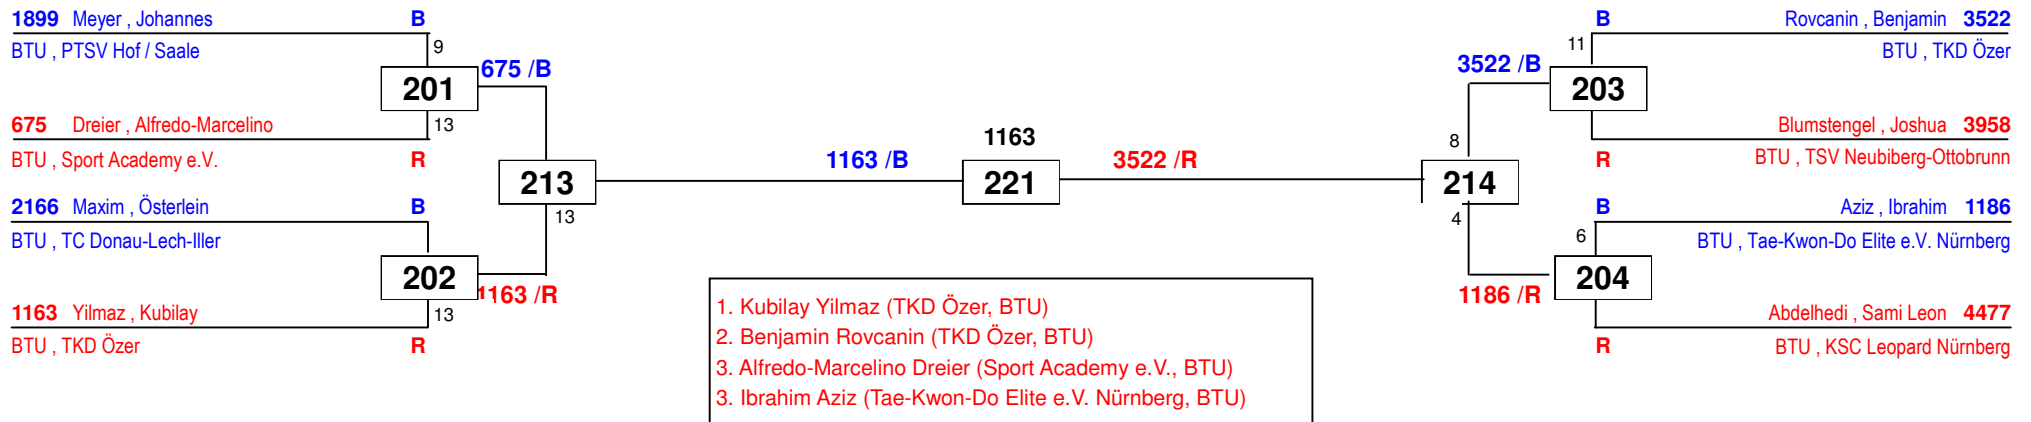

Bayerische Meisterschaft 2016

am 19.11.2016

J Bm-45

Draw Sheet