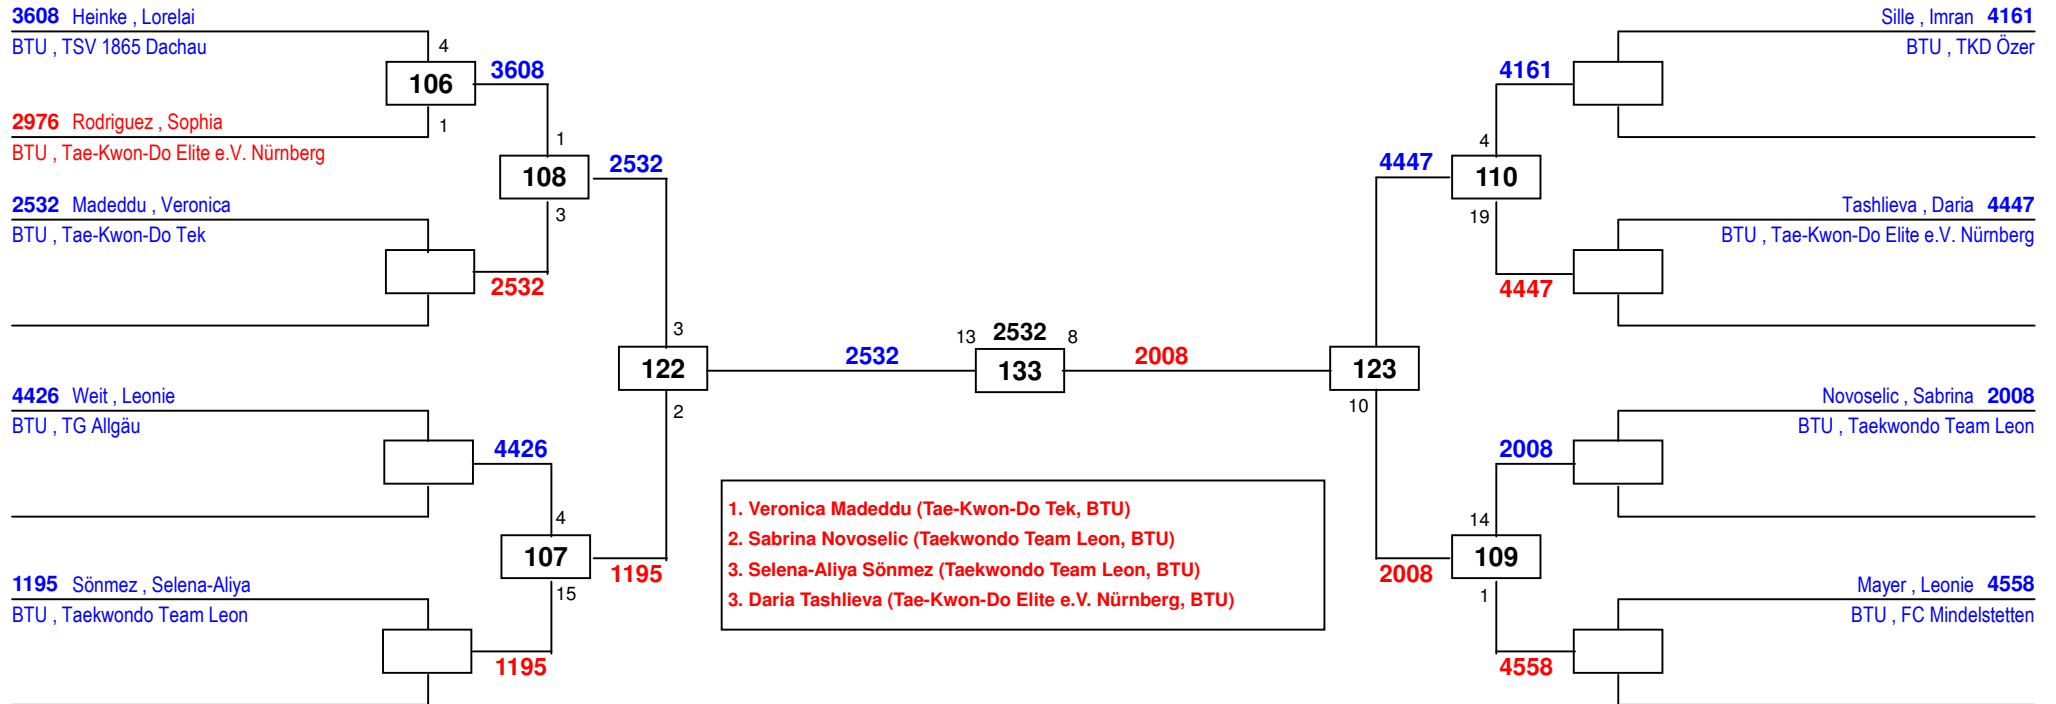

Bayerische Meisterschaft 2016

am 19.11.2016

J Cw-35

Draw Sheet