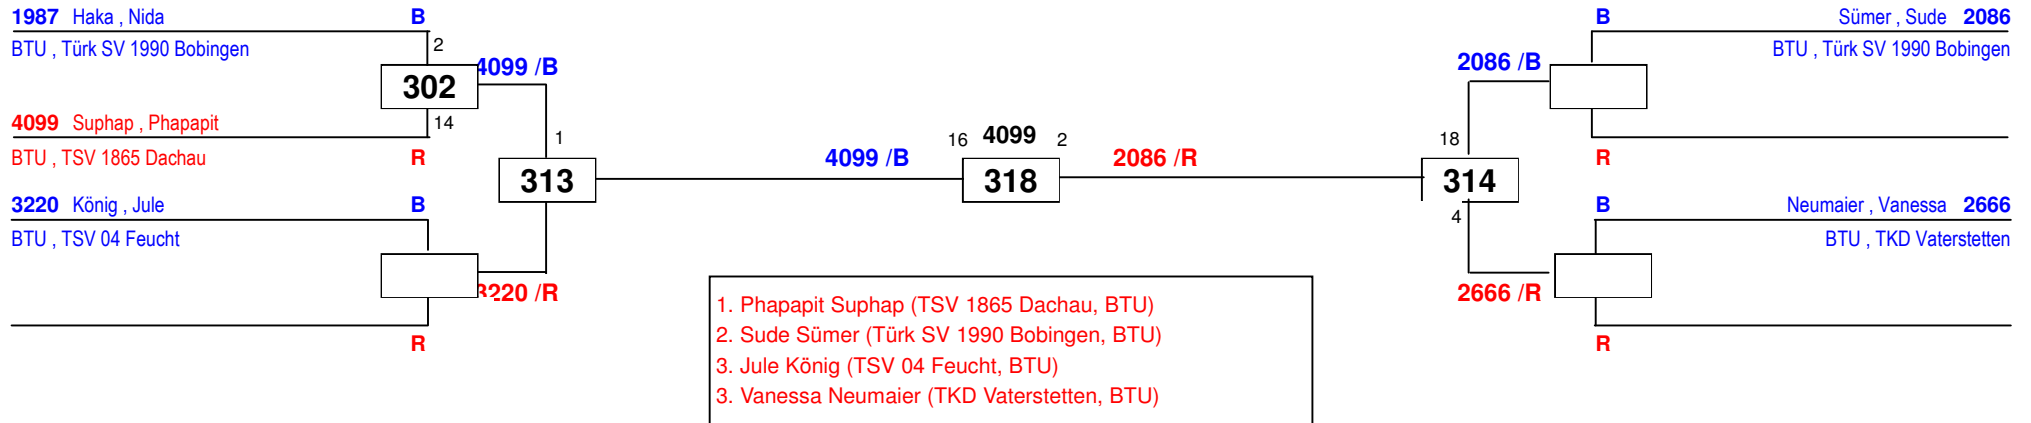

Bayerische Meisterschaft 2016

am 19.11.2016

J Bw-51

Draw Sheet

Bayerische Meisterschaft 2016

am 19.11.2016

J Bw-55

Draw Sheet