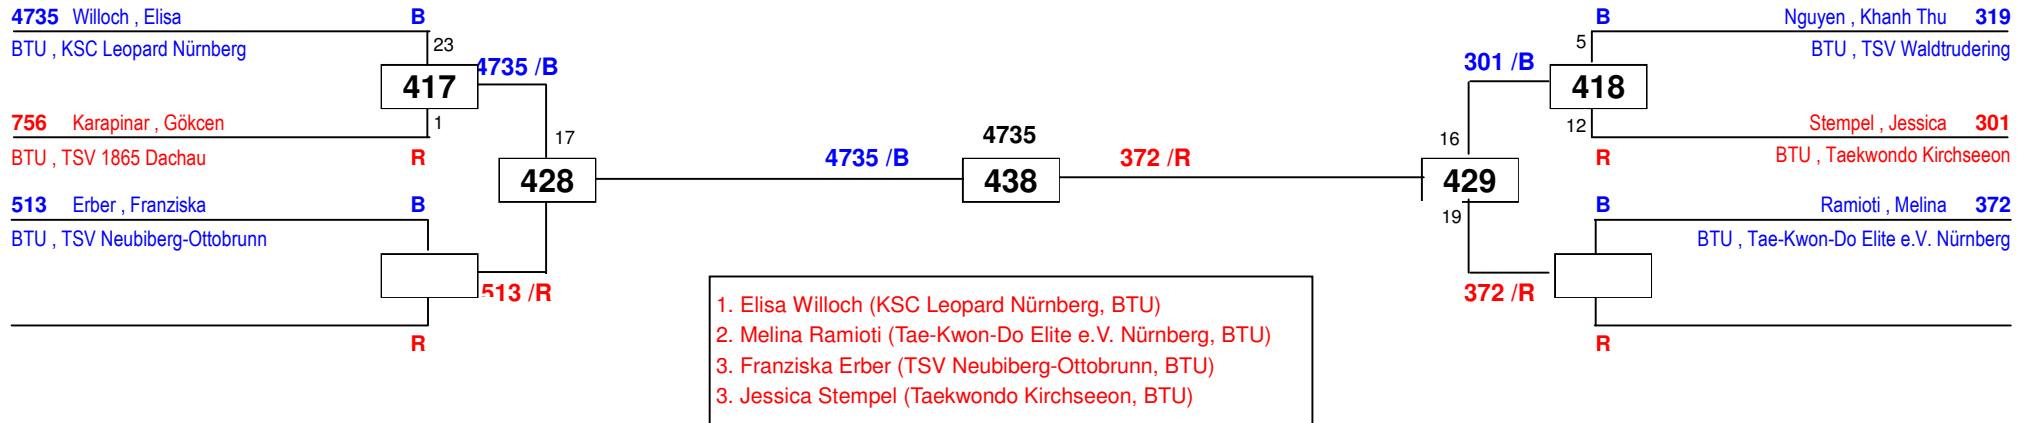

Atman , Asya 852

BTU , Taekwondo Team Leon

1. Ekaterina Derev (TKD Özer, BTU)
2. Asya Atman (Taekwondo Team Leon, BTU)

Bayerische Meisterschaft 2016

am 19.11.2016

D-57

Draw Sheet

Bayerische Meisterschaft 2016