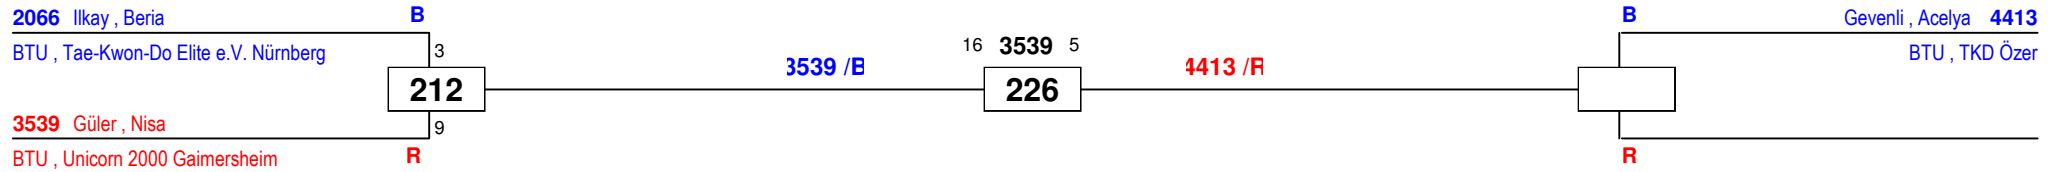

am 19.11.2016

J Cw-35

Draw Sheet

Bayerische Meisterschaft 2016

am 19.11.2016

J Cw-39

Draw Sheet

1. Nisa Güler (Unicorn 2000 Gaimersheim, BTU)
2. Acelya Gevenli (TKD Özer, BTU)
3. Beria Ilkay (Tae-Kwon-Do Elite e.V. Nürnberg, BTU)