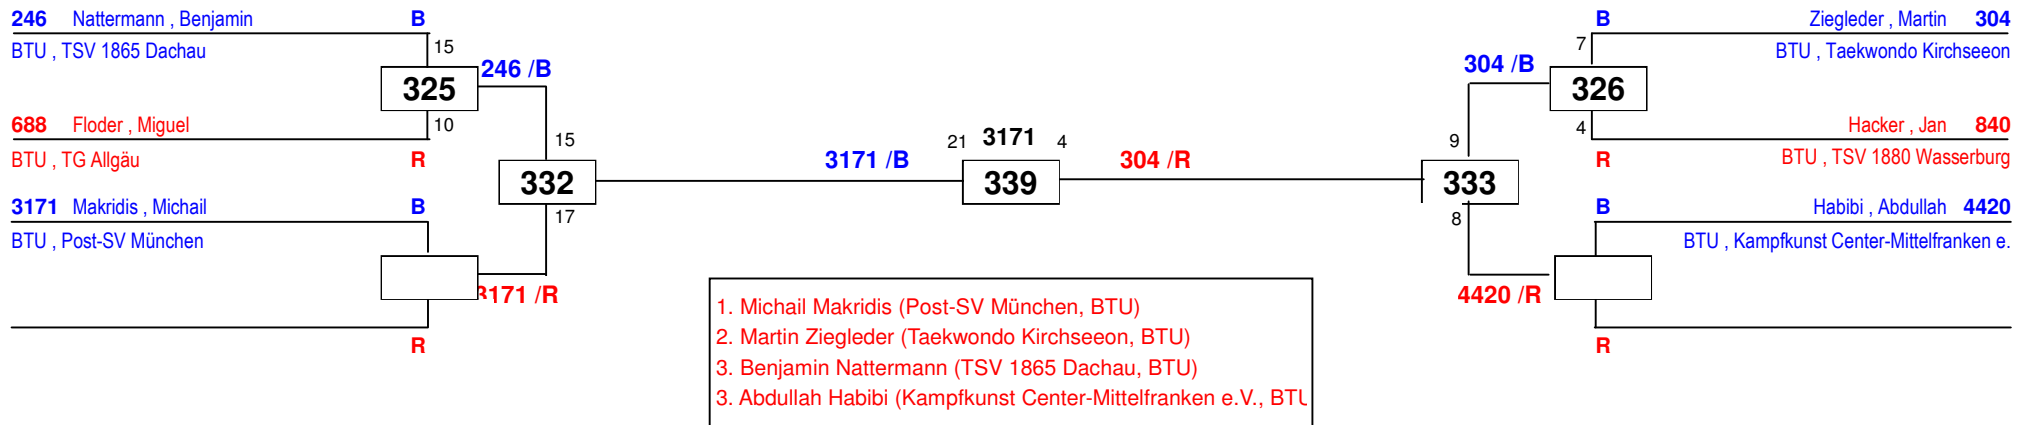

Bayerische Meisterschaft 2016

am 19.11.2016

J Am-63

Draw Sheet