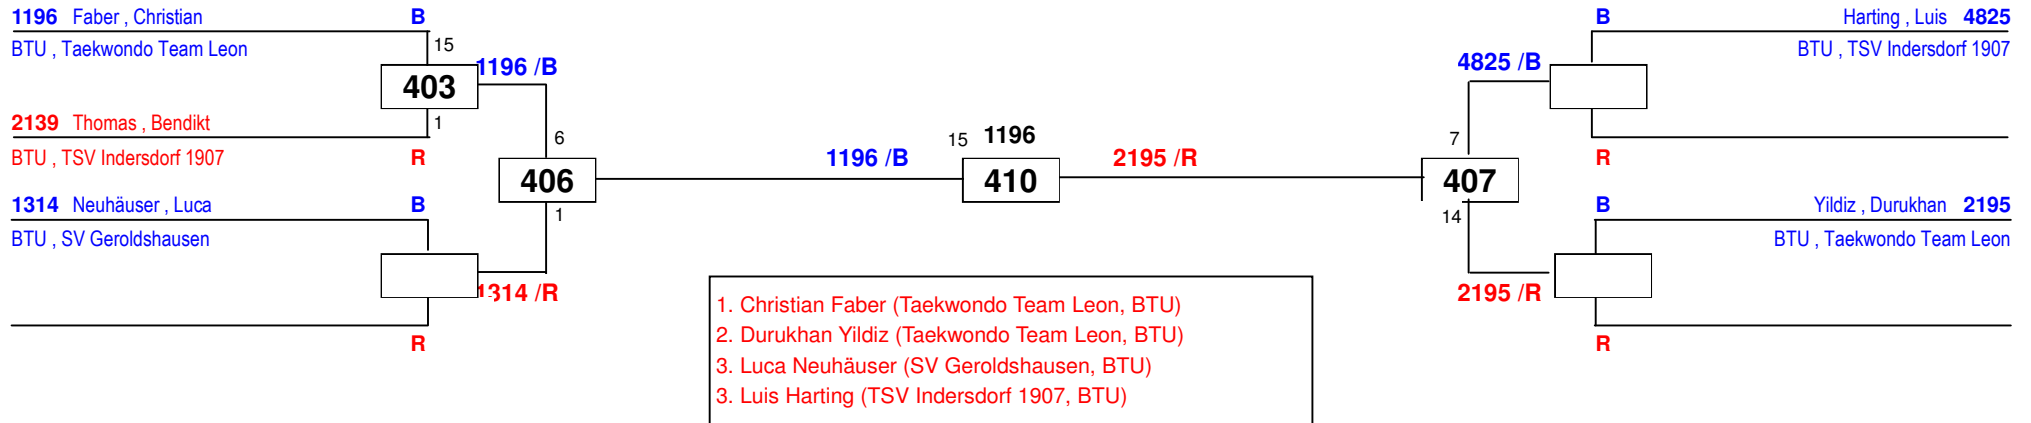

Bayerische Meisterschaft 2016

am 19.11.2016

J Bm-65

Draw Sheet