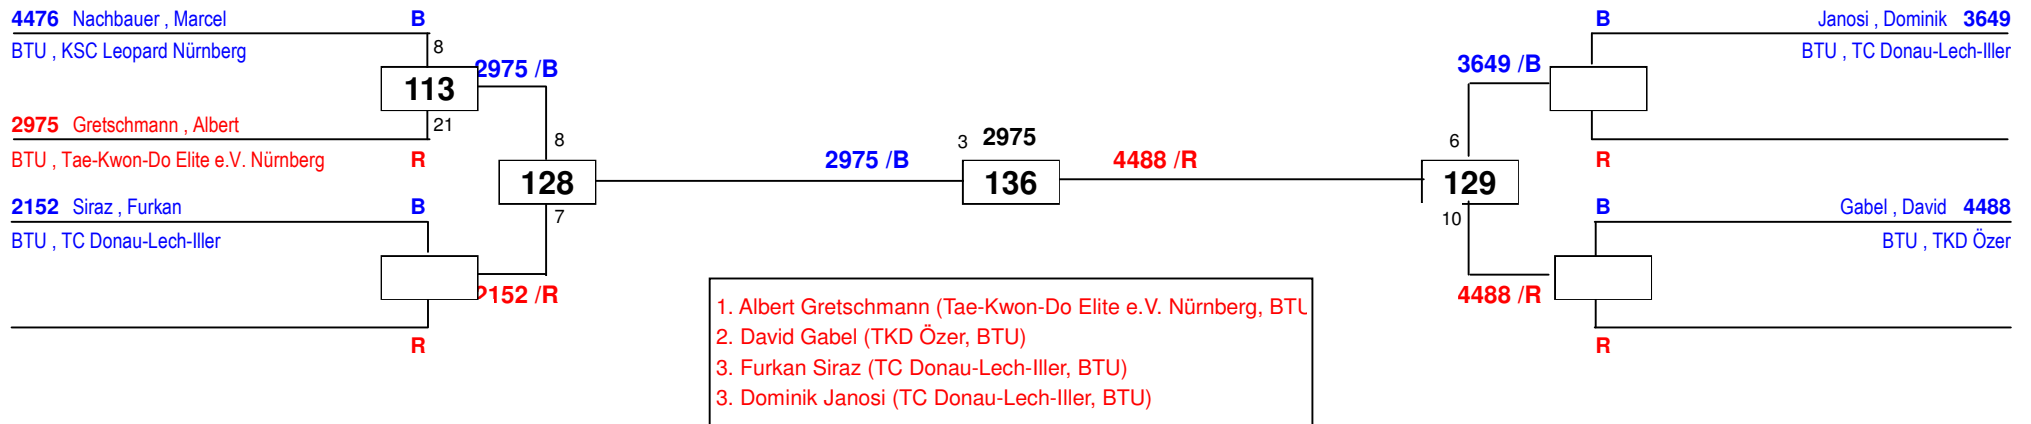

Bayerische Meisterschaft 2016

am 19.11.2016

J Cm-29

Draw Sheet