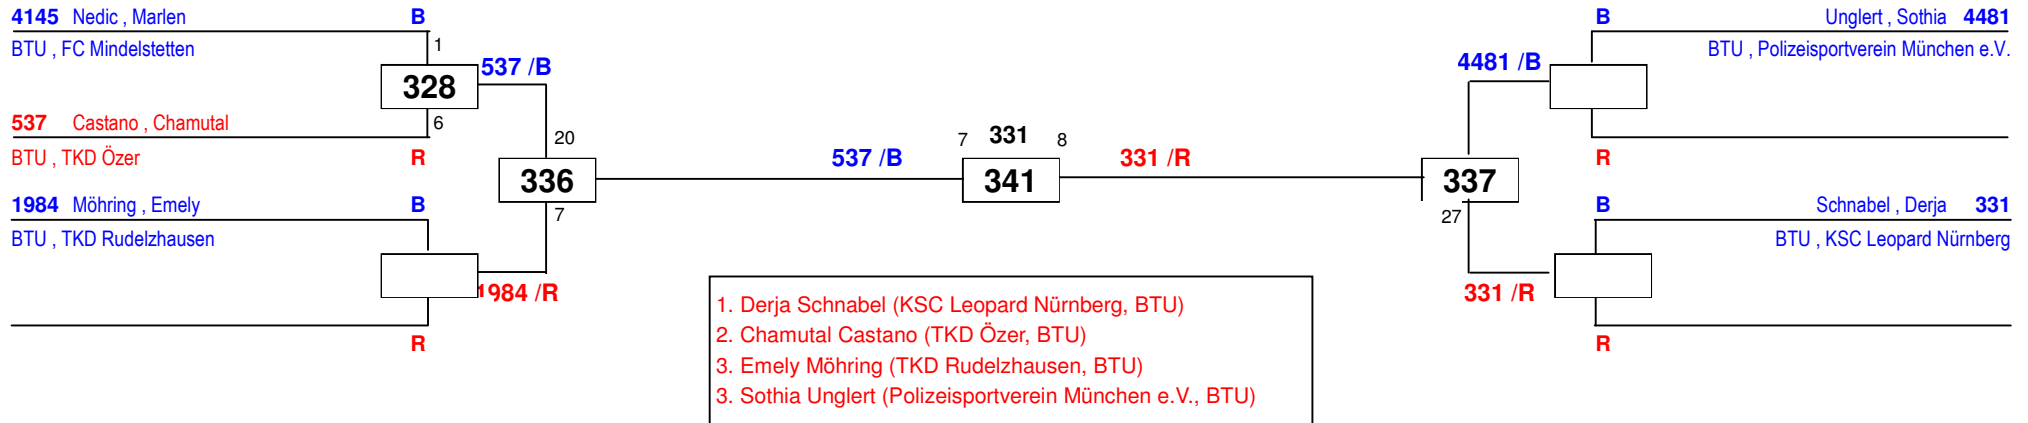

Bayerische Meisterschaft 2016

am 19.11.2016

J Aw-63

Draw Sheet