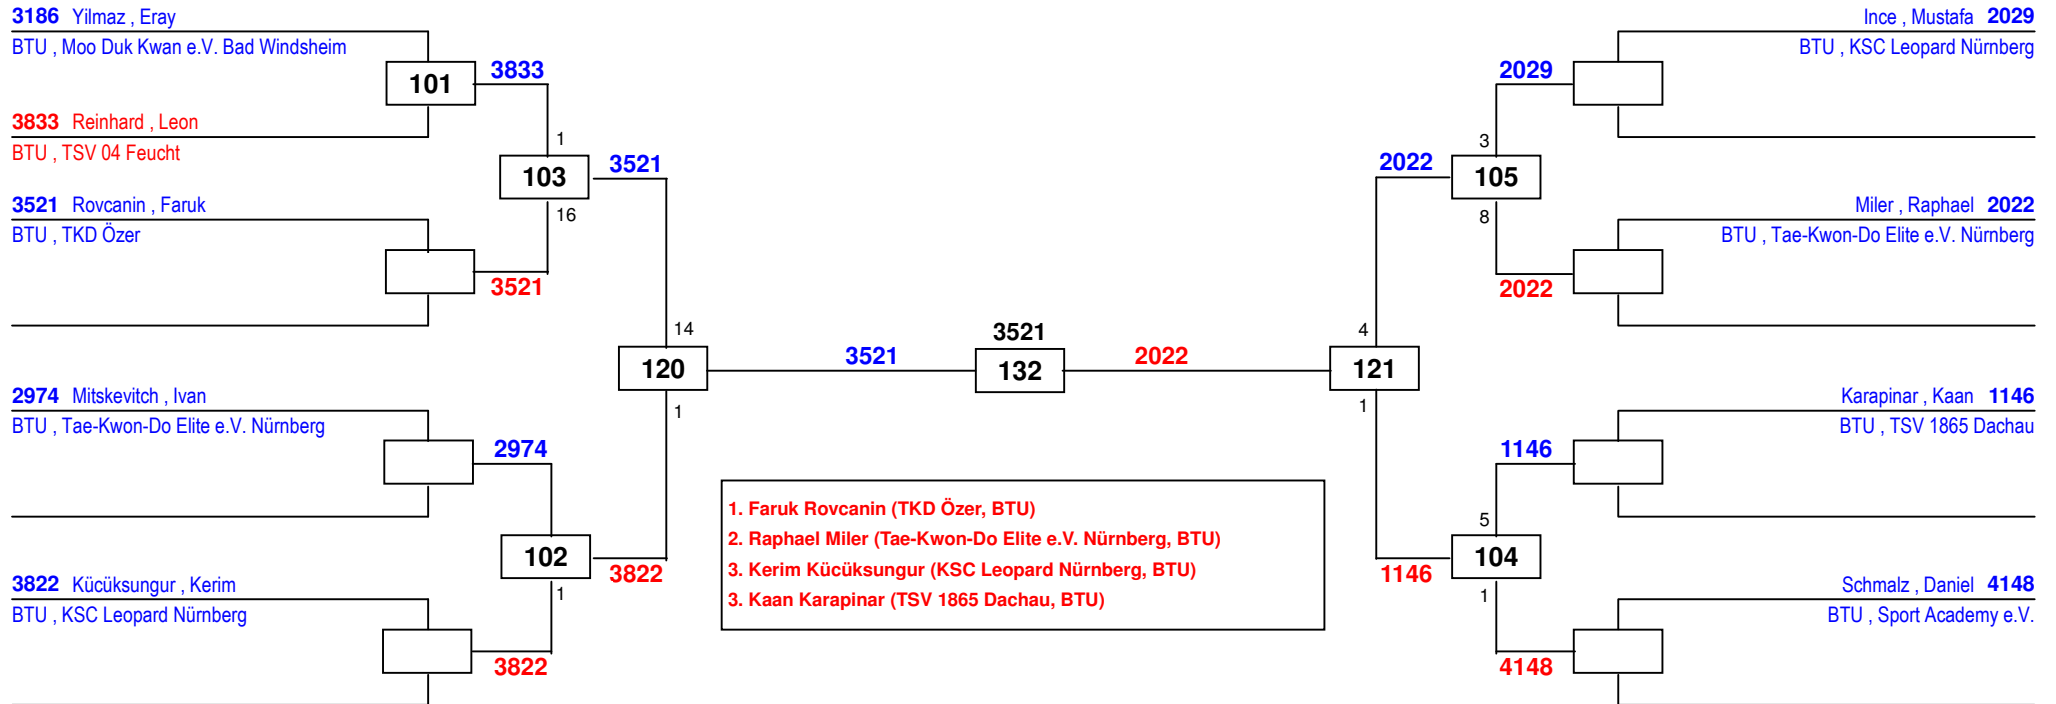

Bayerische Meisterschaft 2016

am 19.11.2016

J Cm-35

Draw Sheet