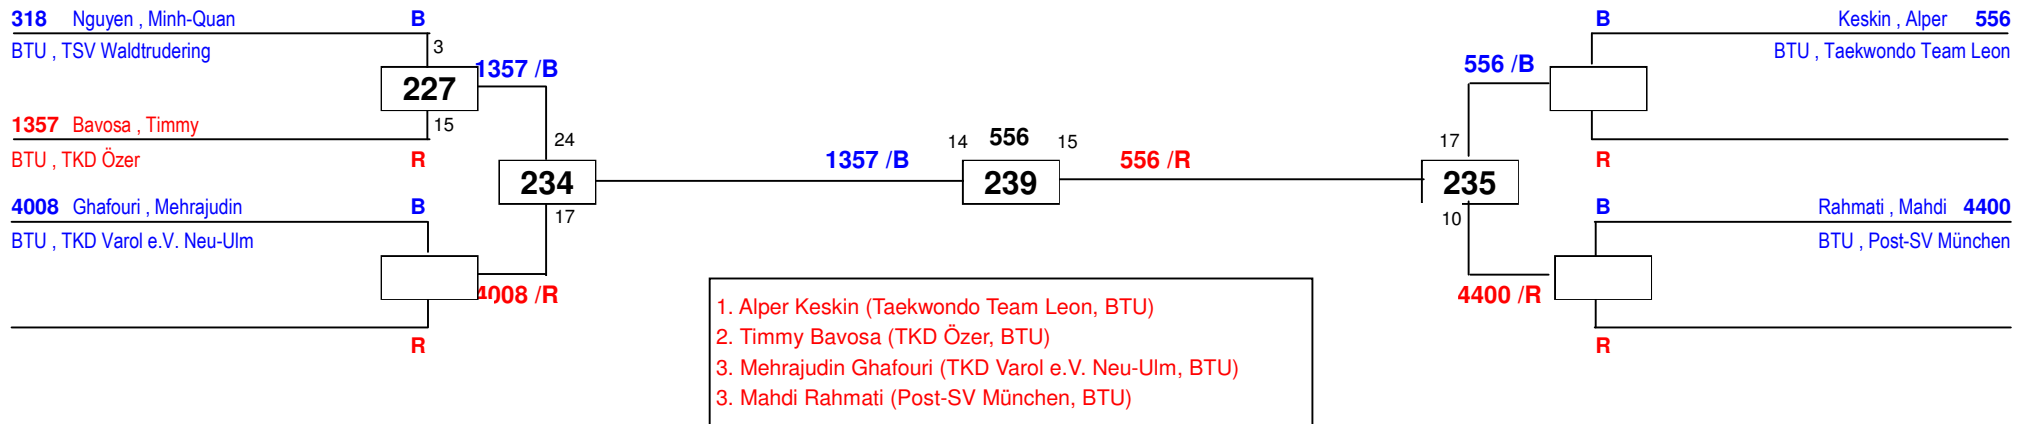

Bayerische Meisterschaft 2016

am 19.11.2016

J Am-55

Draw Sheet