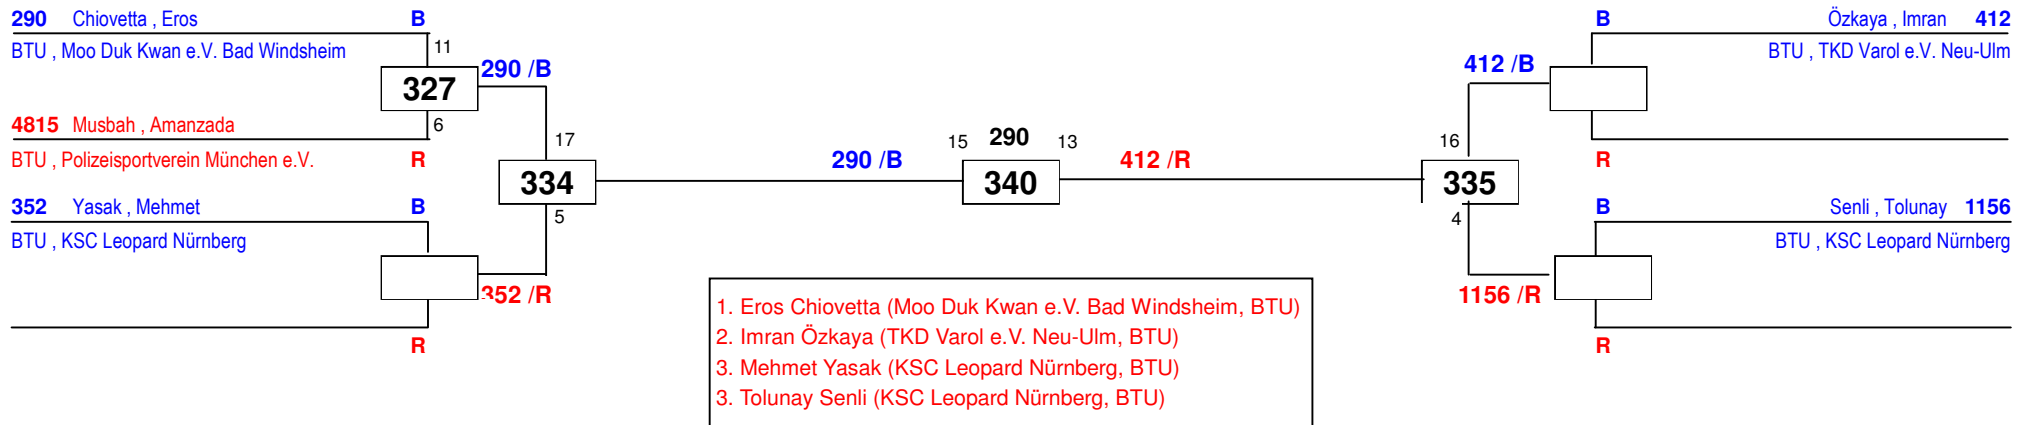

Bayerische Meisterschaft 2016

am 19.11.2016

J Am-55

Draw Sheet

Bayerische Meisterschaft 2016

am 19.11.2016

J Am-59

Draw Sheet