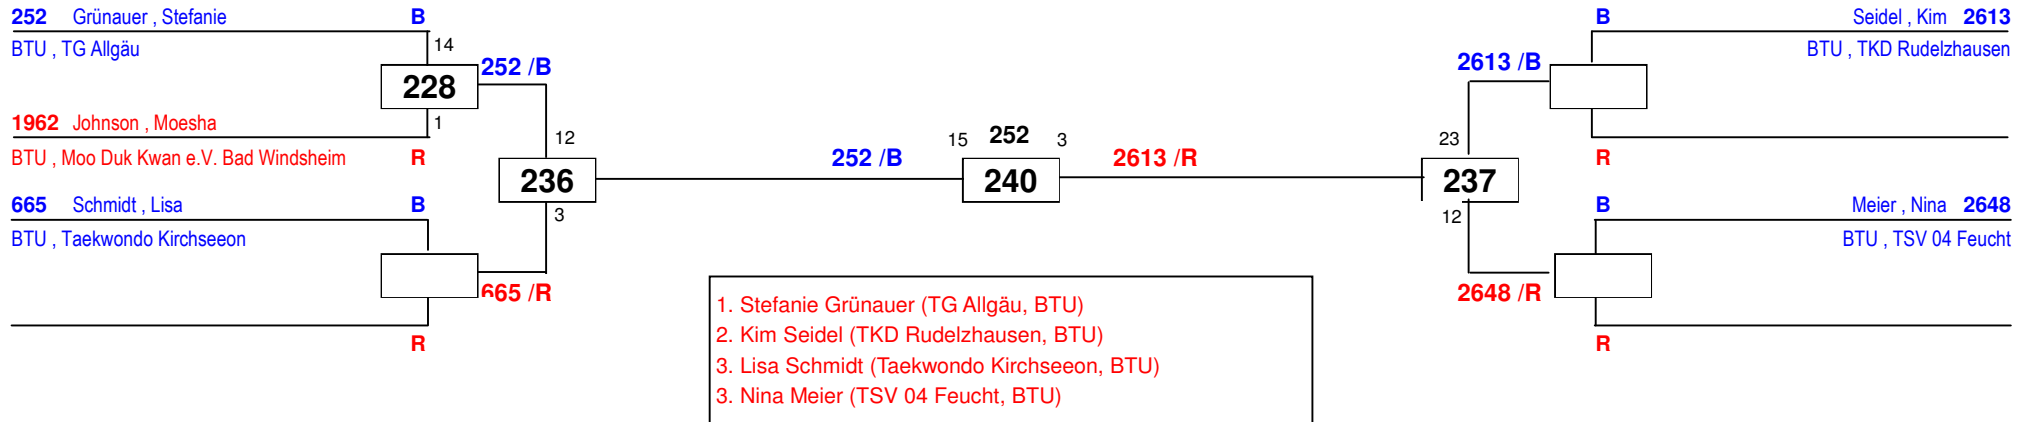

R

1. Analena Brandic (Post-SV München, BTU)
2. Despina Alexandra Nitsa (TSV 1865 Dachau, BTU)
3. Georgia Maroufidou (SV DJK Kolbermoor e.V., BTU)

Bayerische Meisterschaft 2016

am 19.11.2016

J Aw-55

Draw Sheet