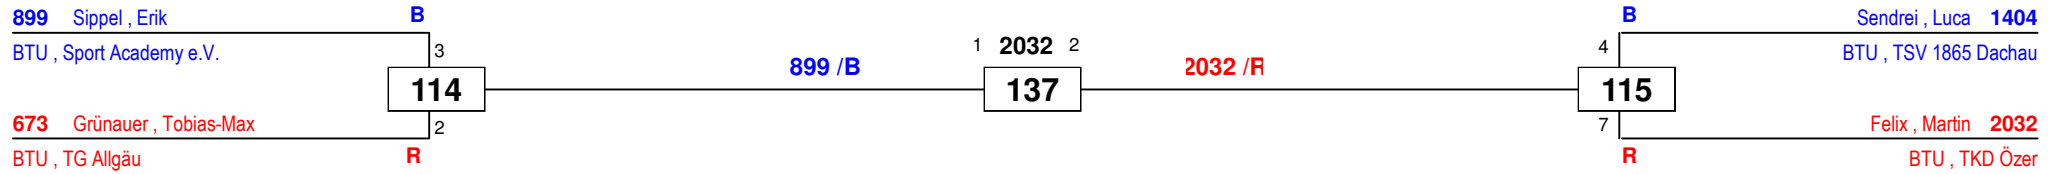

Bayerische Meisterschaft 2016

am 19.11.2016

J Bm-33

Draw Sheet

1. Martin Felix (TKD Özer, BTU)
2. Erik Sippel (Sport Academy e.V., BTU)
3. Tobias-Max Grünauer (TG Allgäu, BTU)
3. Luca Sendrei (TSV 1865 Dachau, BTU)