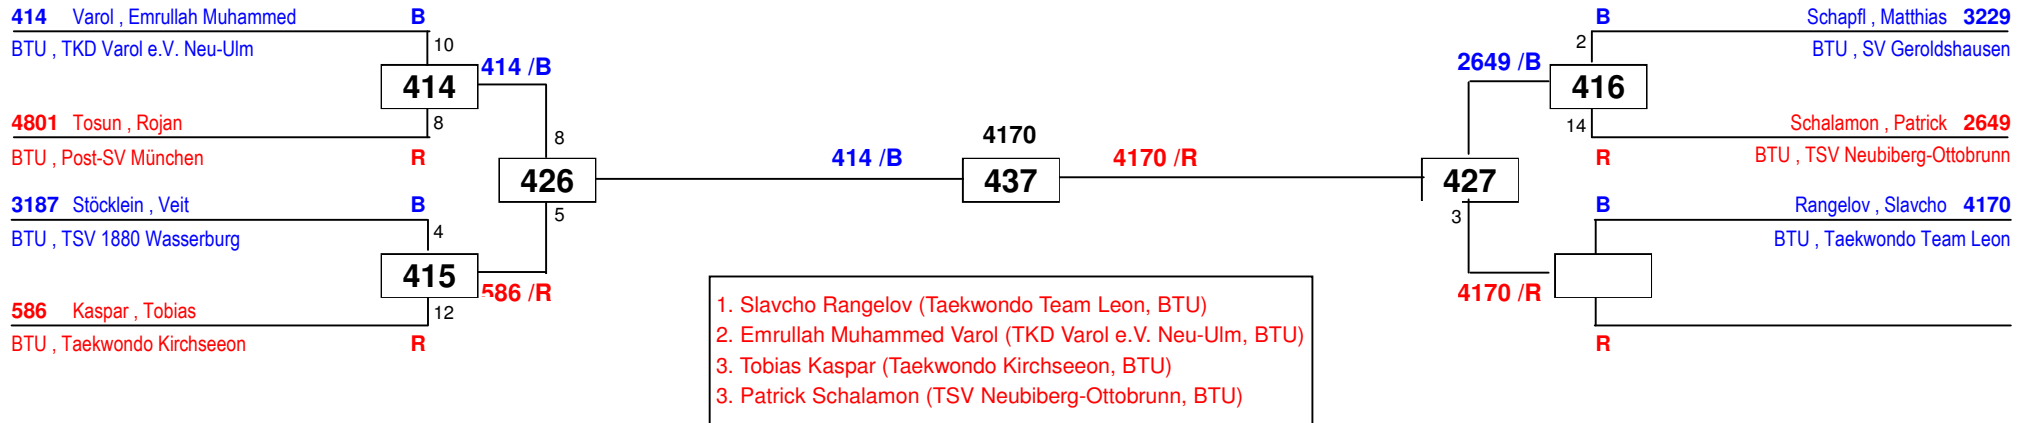

Bayerische Meisterschaft 2016

am 19.11.2016

H-68

Draw Sheet

Bayerische Meisterschaft 2016

am 19.11.2016

H-80

Draw Sheet