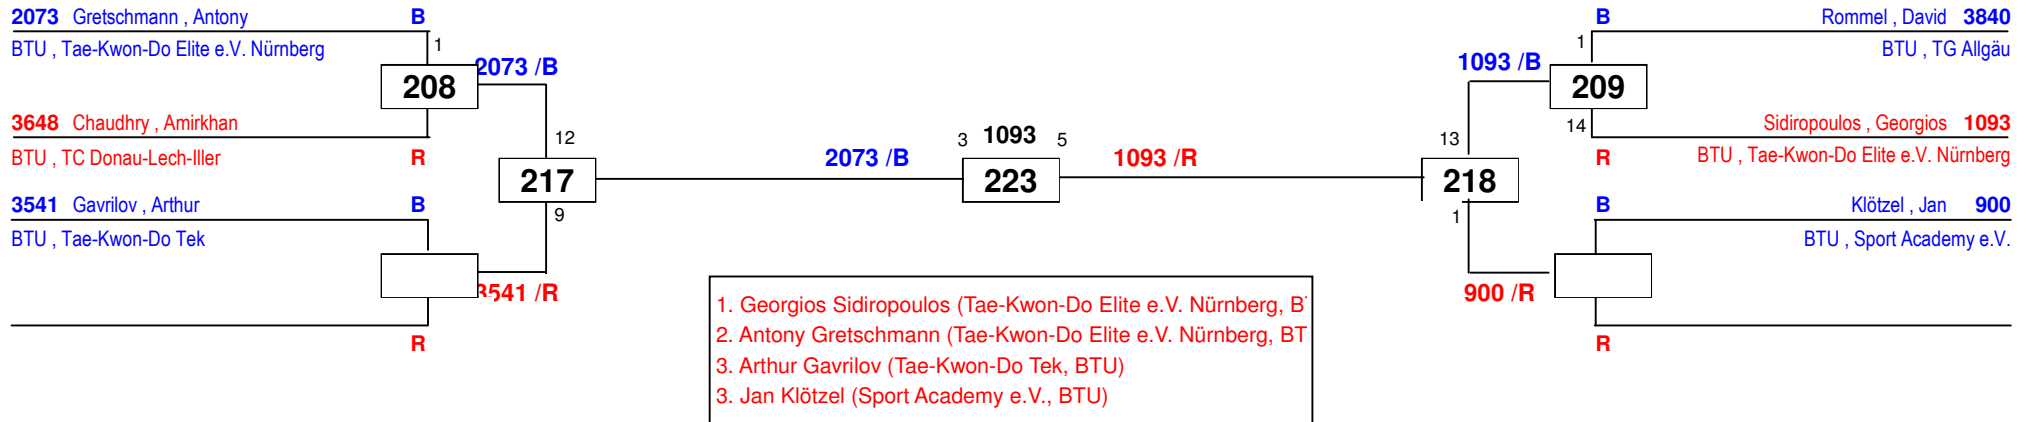

Bayerische Meisterschaft 2016

am 19.11.2016

J Cm-35

Draw Sheet

Bayerische Meisterschaft 2016

am 19.11.2016

J Cm-39

Draw Sheet