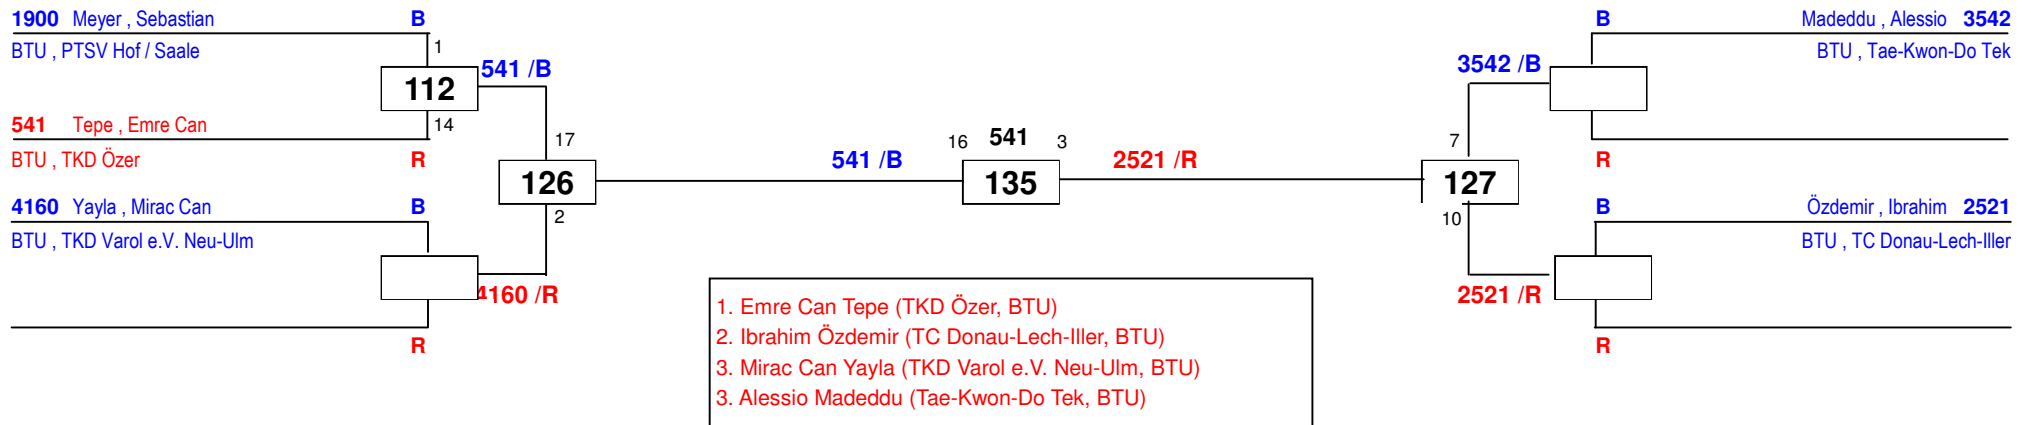

am 19.11.2016

J Bm-37

Draw Sheet

Bayerische Meisterschaft 2016

am 19.11.2016

J Bm-41

Draw Sheet

Bayerische Meisterschaft 2016