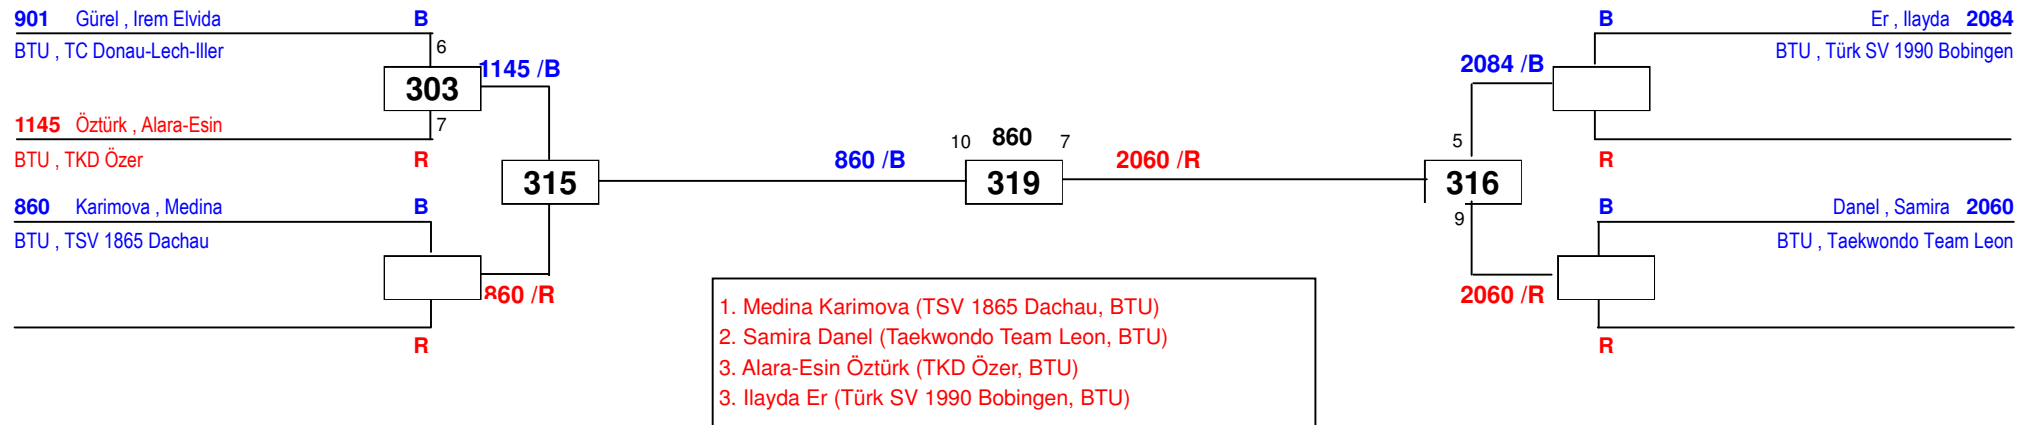

R

1. Roja Rezaie (TKD Özer, BTU)
2. Anela Djezic (TKD Varol e.V. Neu-Ulm, BTU)
3. Anna-Lisa Klemens (TG Allgäu, BTU)

Bayerische Meisterschaft 2016

am 19.11.2016

J Cw-52

Draw Sheet

Bayerische Meisterschaft 2016