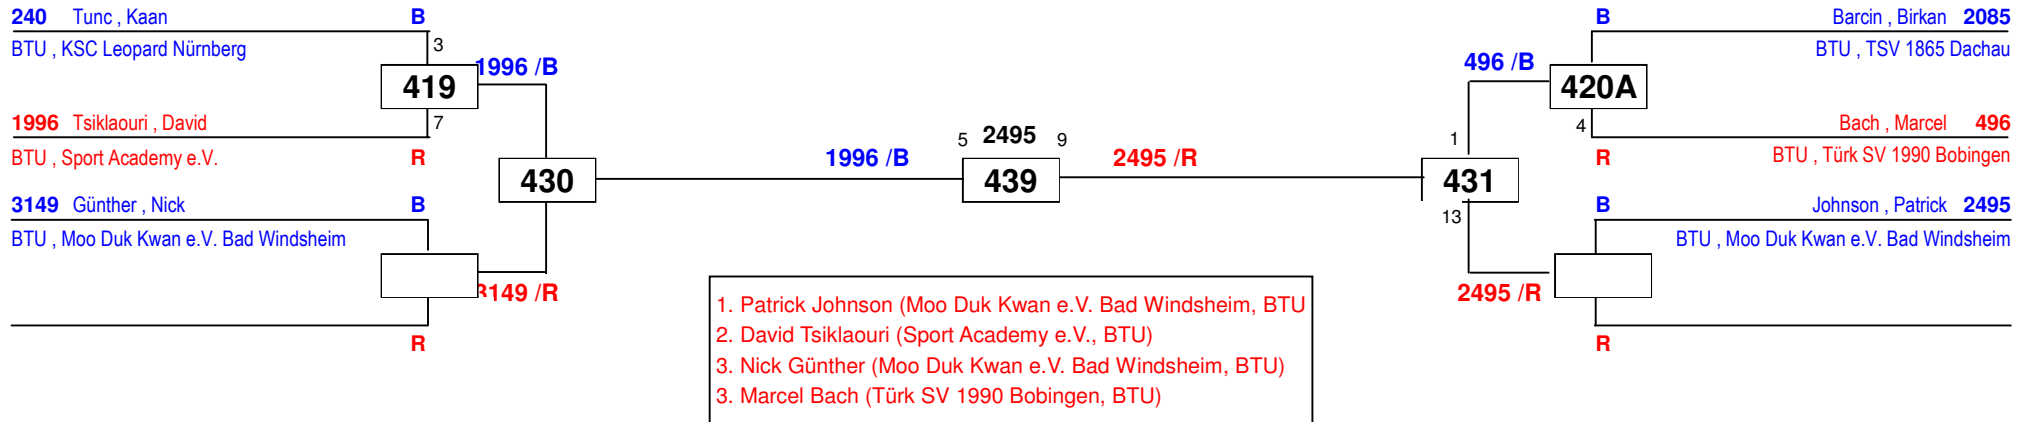

Bayerische Meisterschaft 2016

am 19.11.2016

J Am+78

Draw Sheet