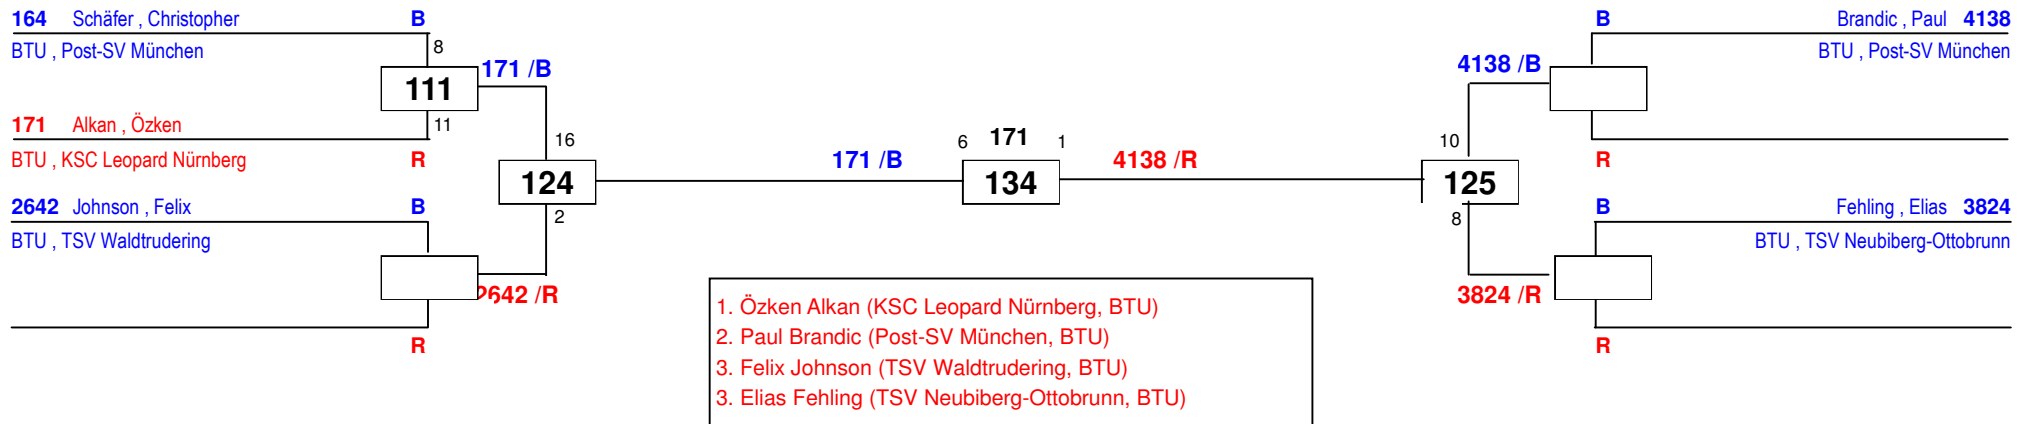

Bayerische Meisterschaft 2016

am 19.11.2016

J Bm-37

Draw Sheet