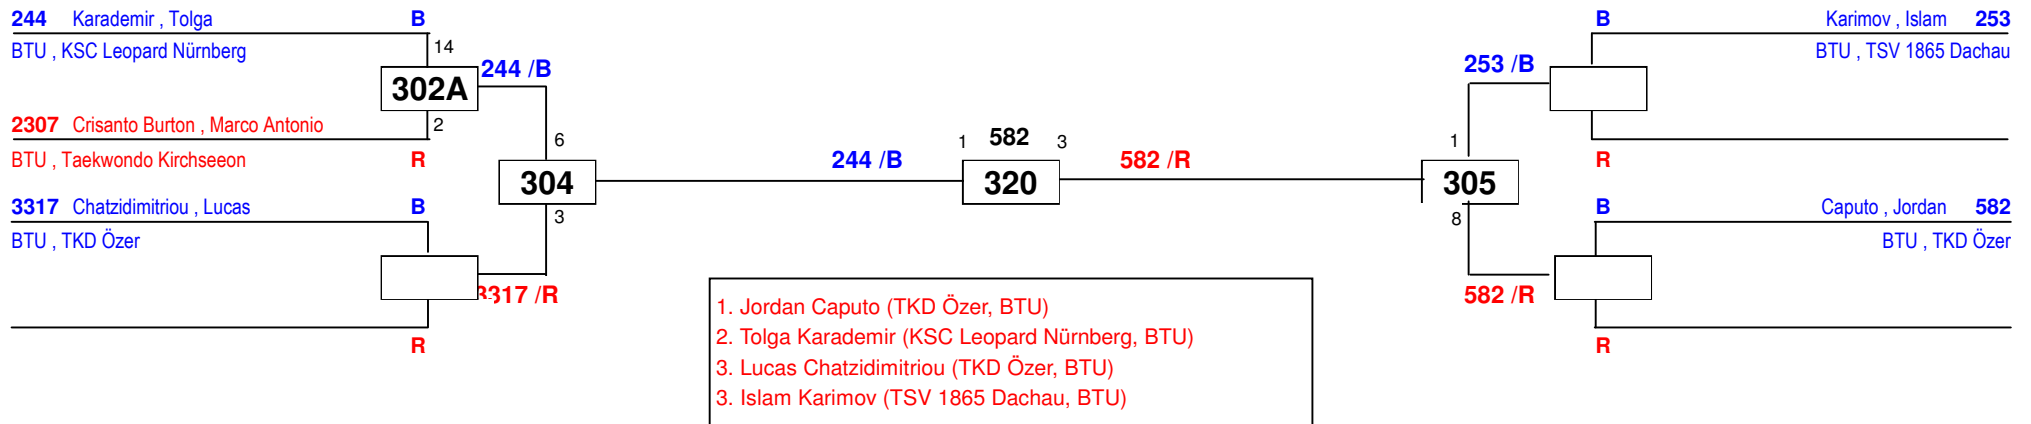

Bayerische Meisterschaft 2016

am 19.11.2016

J Bm-53

Draw Sheet