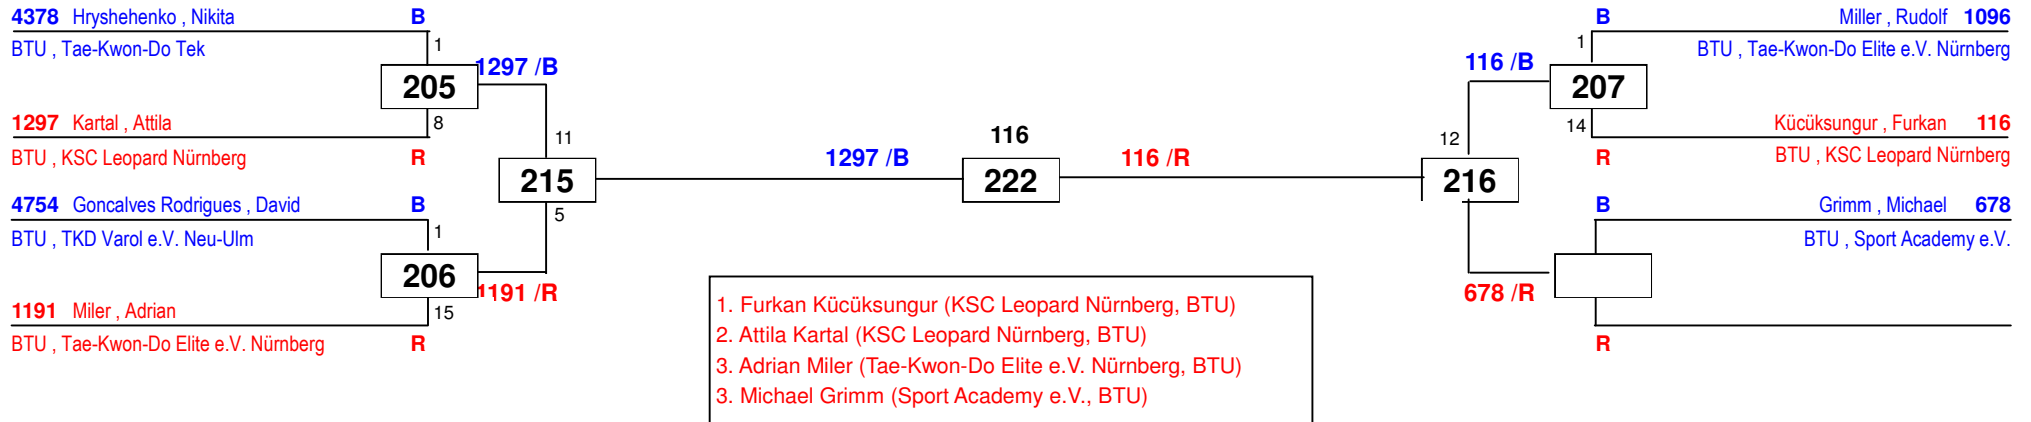

am 19.11.2016

J Bm-45

Draw Sheet

Bayerische Meisterschaft 2016

am 19.11.2016

J Bm-49

Draw Sheet

Bayerische Meisterschaft 2016