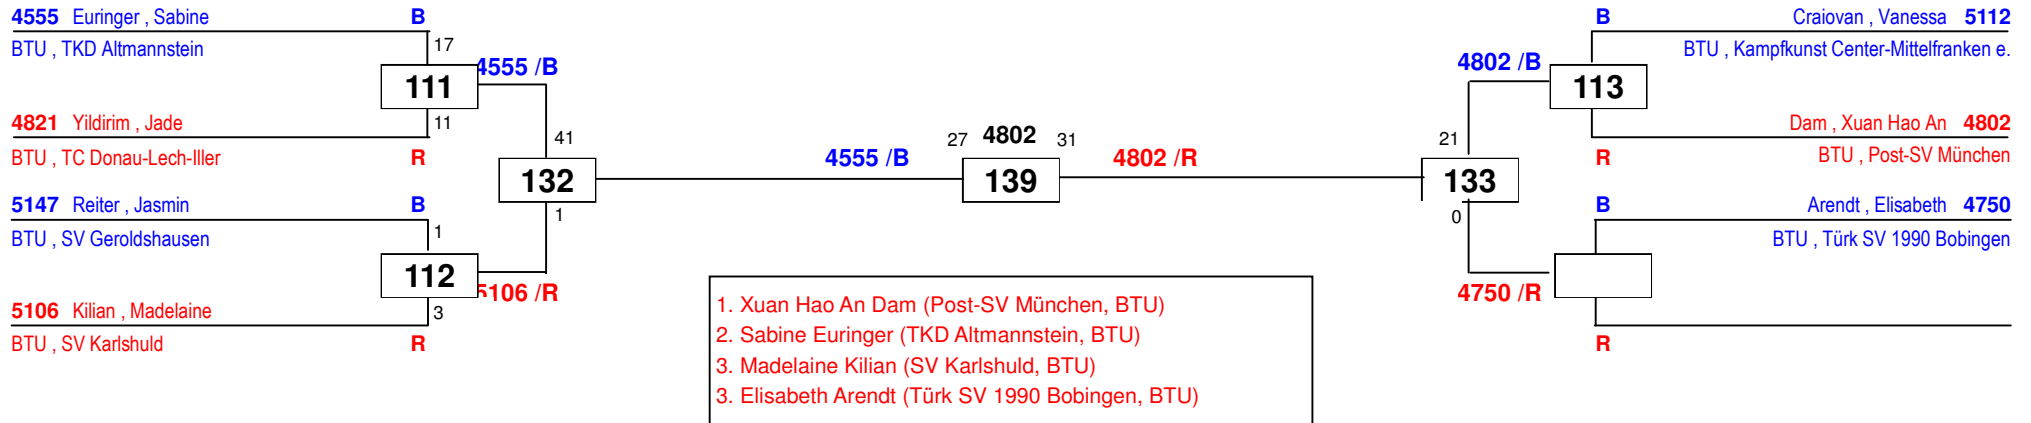

Int. Challenge Cup 2017

am 05.03.2017
J Cw-27 LK II

Draw Sheet