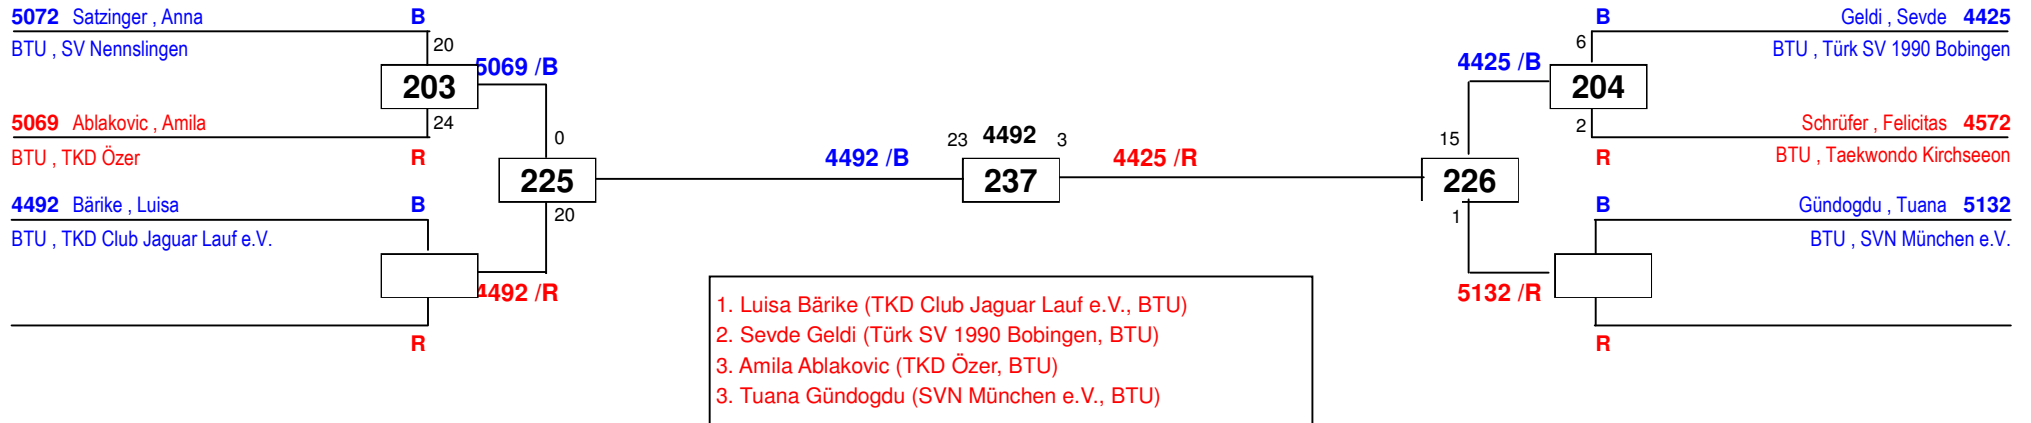

Int. Challenge Cup 2017

am 05.03.2017

J Cw-32 LK II

Draw Sheet