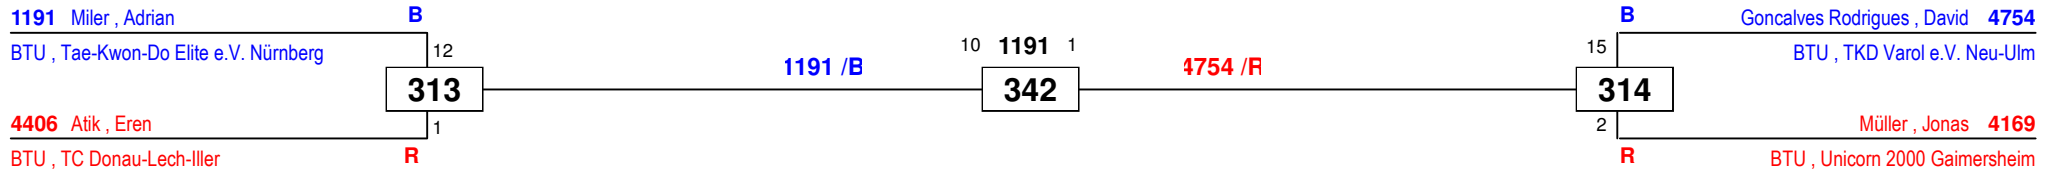

3. Bayernpokal 2016

am 22.10.2016

J Bm-49

Draw Sheet

1. Adrian Miler (Tae-Kwon-Do Elite e.V. Nürnberg, BTU)
2. David Goncalves Rodrigues (TKD Varol e.V. Neu-Ulm, BTU)
3. Eren Atik (TC Donau-Lech-Iller, BTU)
3. Jonas Müller (Unicorn 2000 Gaimersheim, BTU)