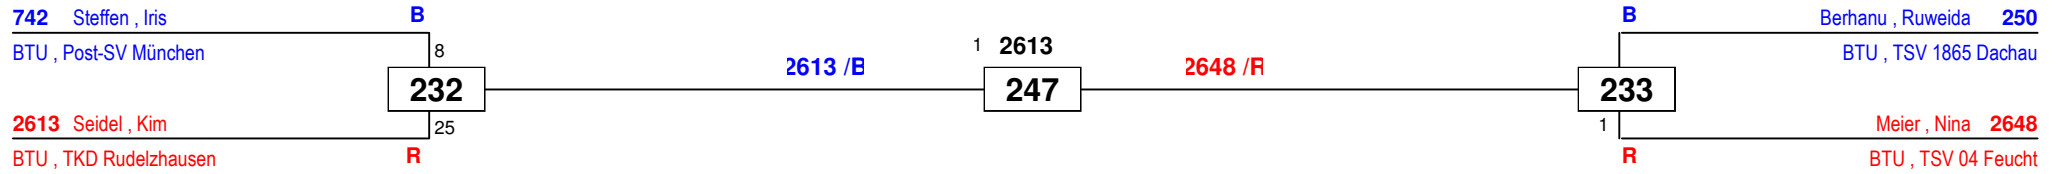

1. Analena Brandic (Post-SV München, BTU)
2. Georgia Maroufidou (SV DJK Kolbermoor e.V., BTU)

3. Bayernpokal 2016

am 22.10.2016

J Aw-55

Draw Sheet

B

8

232