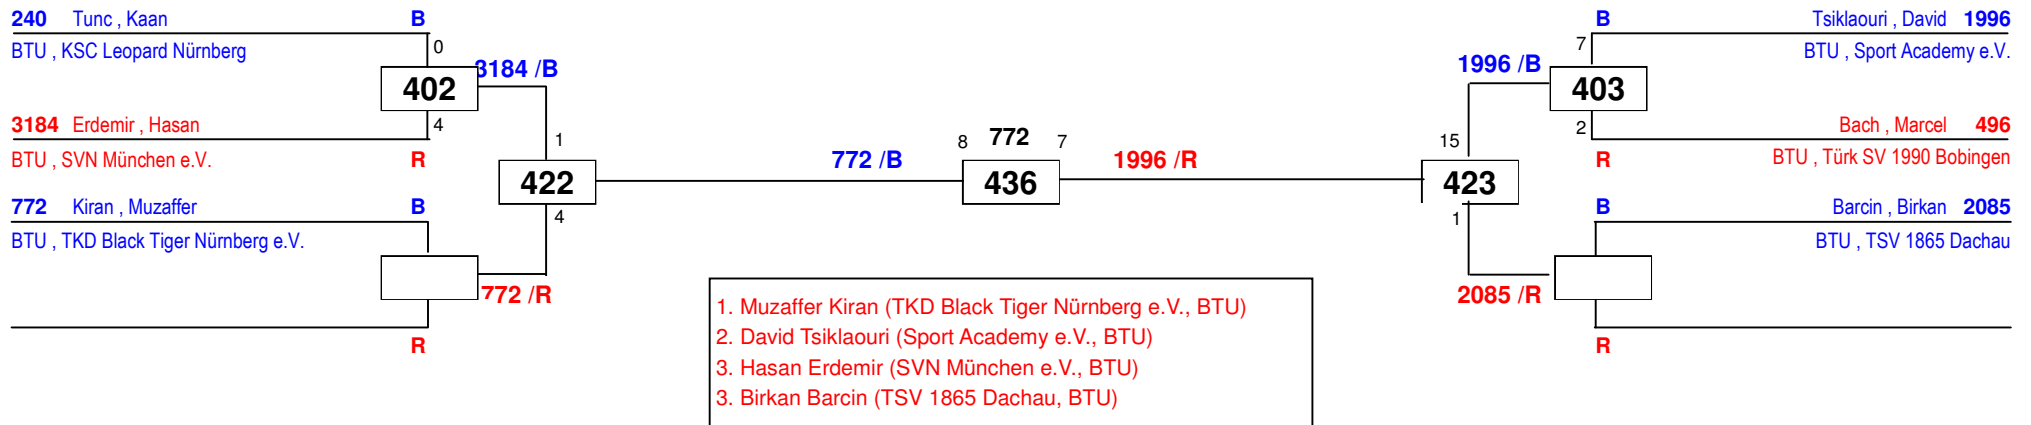

3. Bayernpokal 2016

am 22.10.2016

J Am+78

Draw Sheet