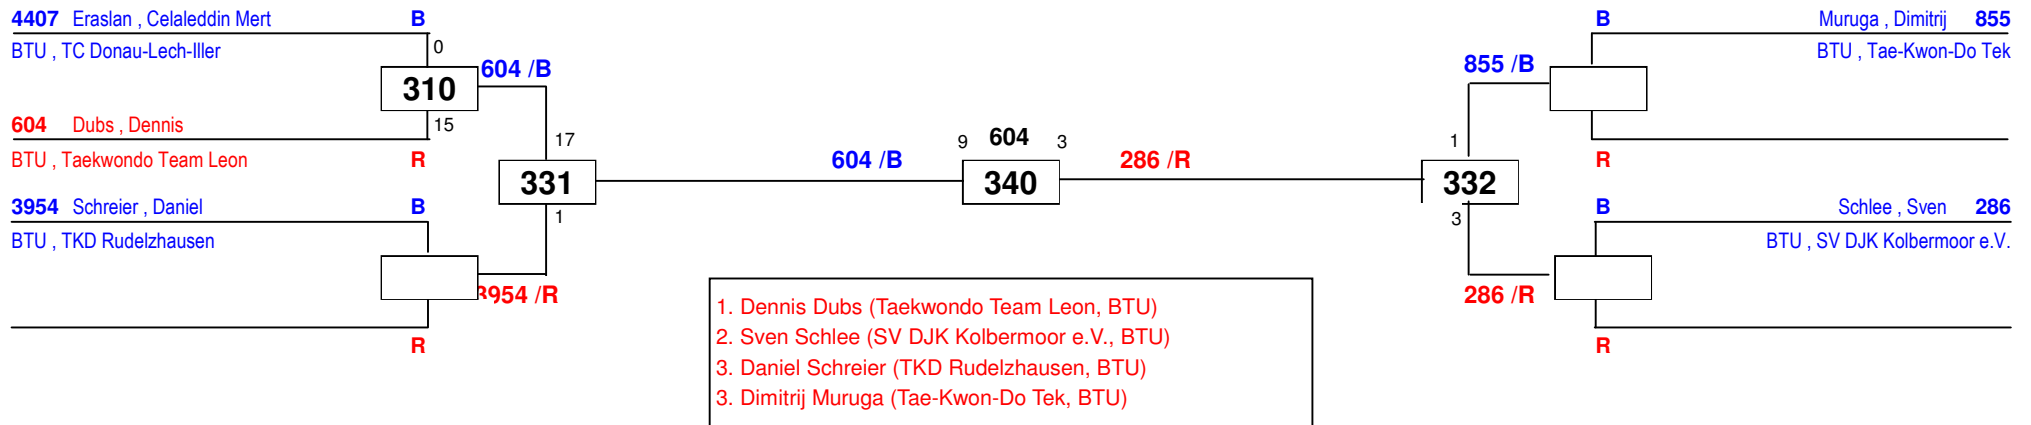

3. Bayernpokal 2016

am 22.10.2016

J Bm-57

Draw Sheet