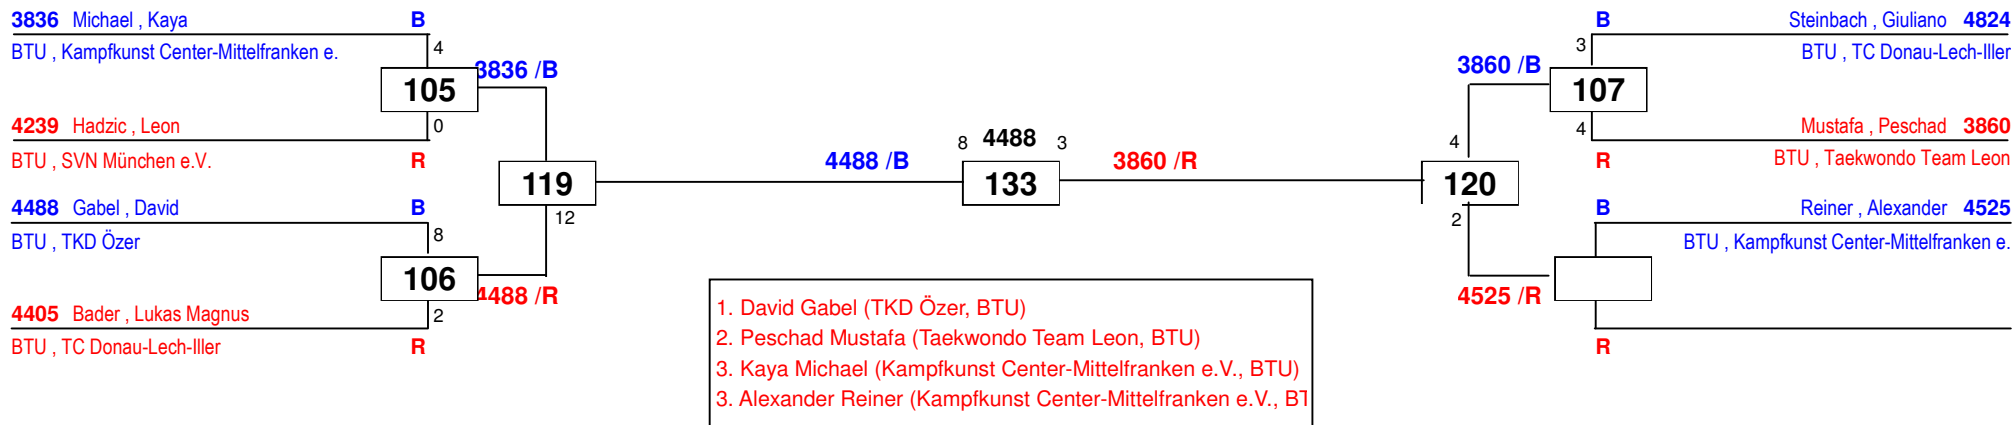

3. Bayernpokal 2016

am 22.10.2016
J Cm-29 LK II

Draw Sheet