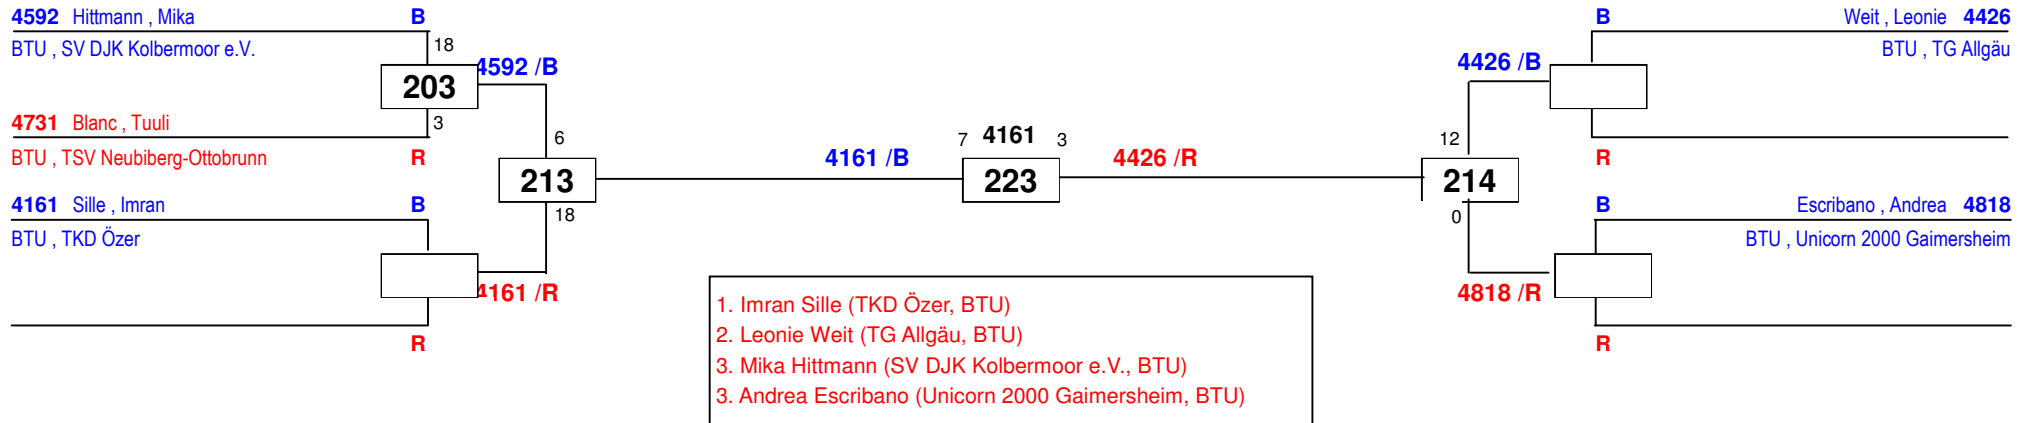

3. Bayernpokal 2016

am 22.10.2016
J Cw-35 LK II

Draw Sheet