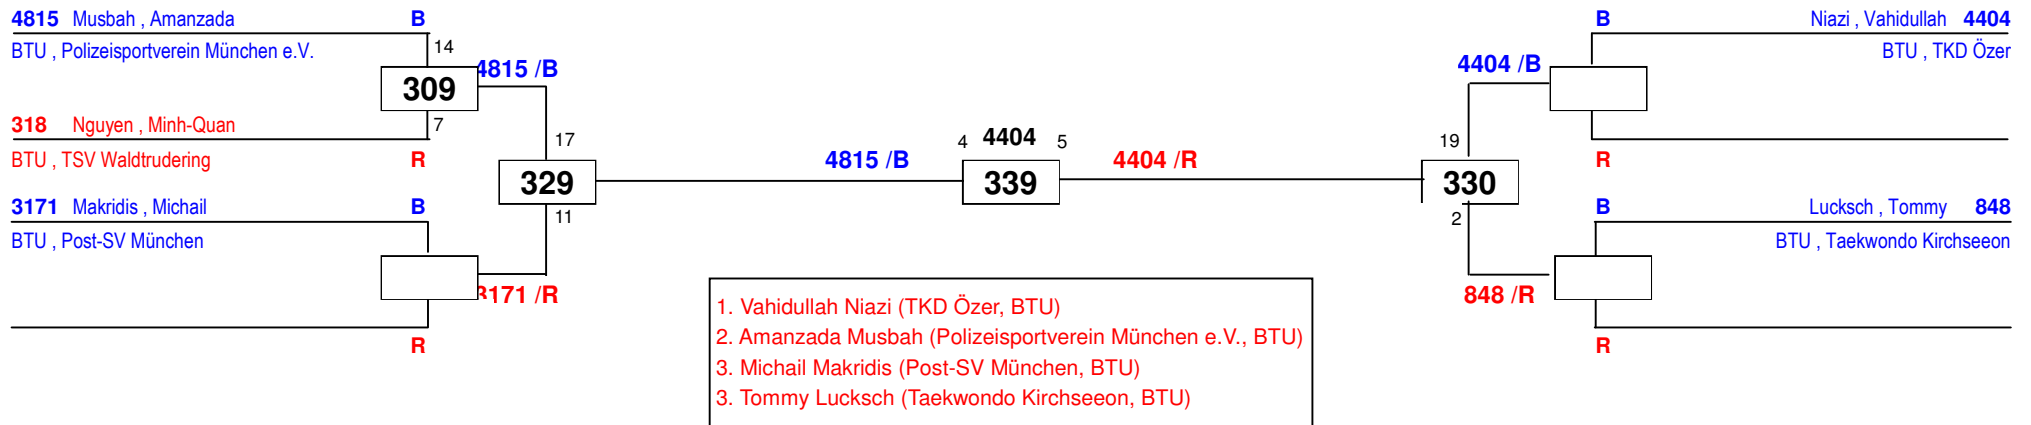

15 4400 7

242

Bavosa , Timmy 1357
BTU , TKD Özer

1. Mahdi Rahmati (Post-SV München, BTU)
2. Timmy Bavosa (TKD Özer, BTU)

3. Bayernpokal 2016

am 22.10.2016

J Am-59

Draw Sheet