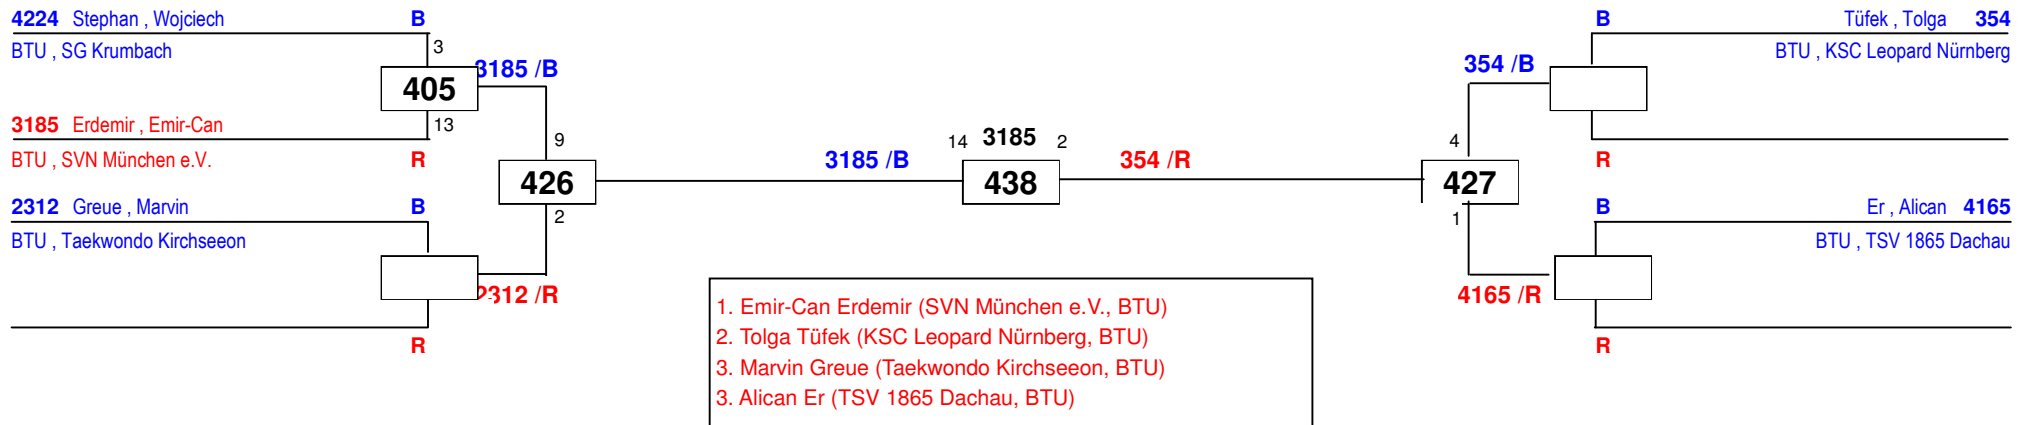

1. Samanta Gärtig (TKD Rudelzhausen, BTU)
2. Cagla Serife Durdudiler (KSC Leopard Nürnberg, BTU)

3. Bayernpokal 2016

am 22.10.2016

J Bm+65

Draw Sheet

3. Bayernpokal 2016

am 22.10.2016

J Bm-33