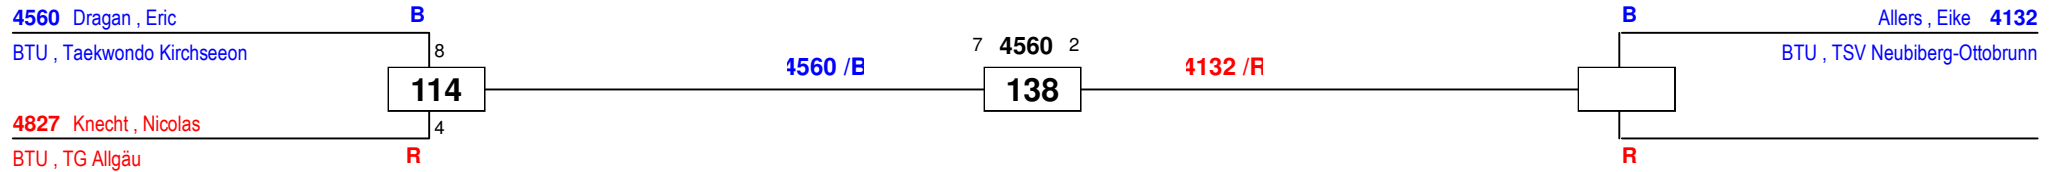

3. Bayernpokal 2016

am 22.10.2016
J Cm-27 LK II

Draw Sheet

1. Eric Dragan (Taekwondo Kirchseeon, BTU)
2. Eike Allers (TSV Neubiberg-Ottobrunn, BTU)
3. Nicolas Knecht (TG Allgäu, BTU)