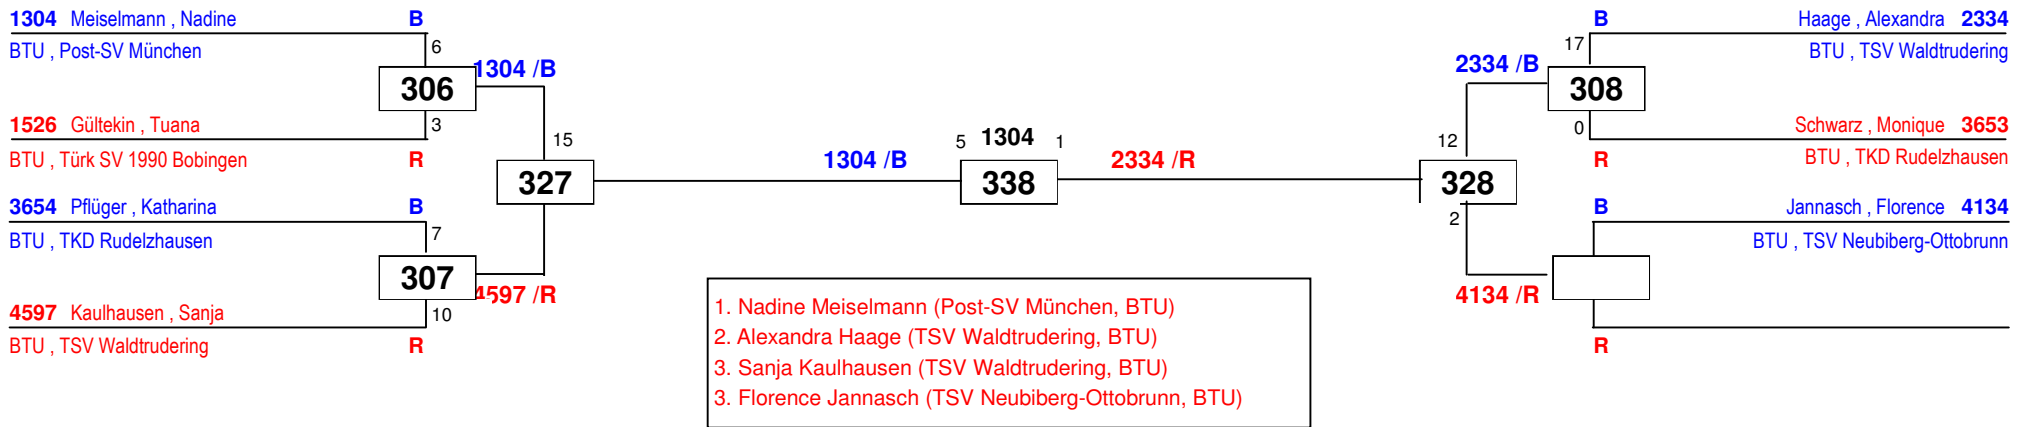

3. Bayernpokal 2016

am 22.10.2016

J Bw-51

Draw Sheet