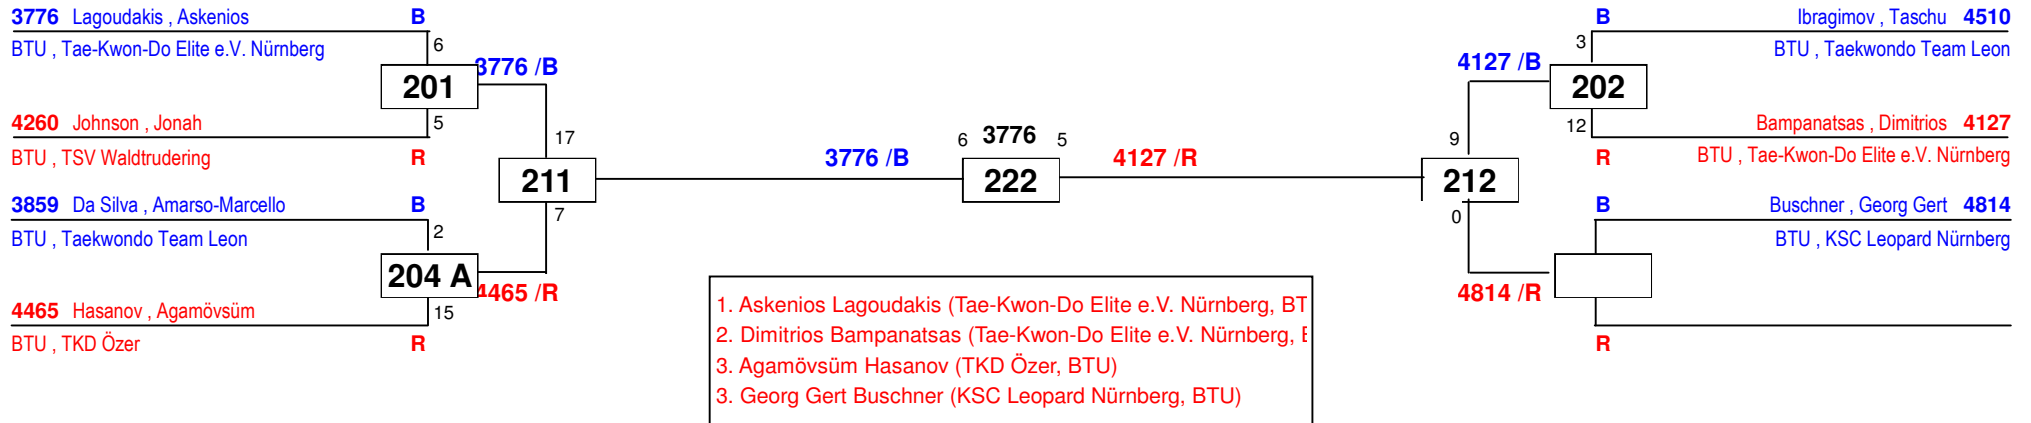

3. Bayernpokal 2016

am 22.10.2016

J Dm-29 LK II

Draw Sheet