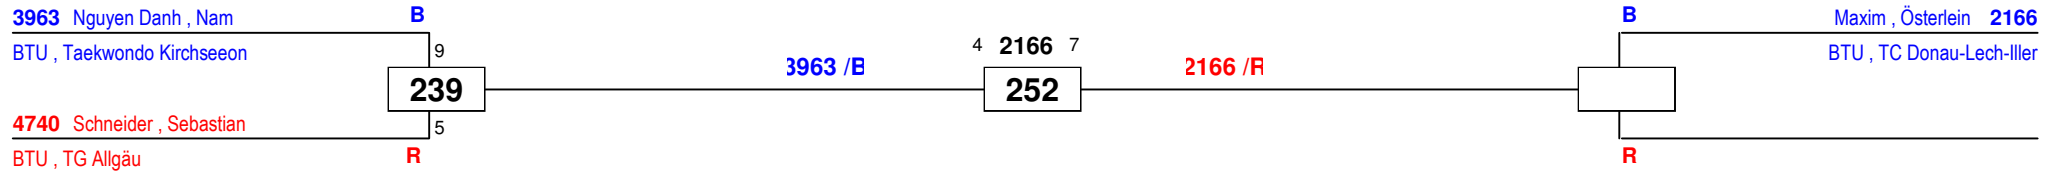

3. Bayernpokal 2016

am 22.10.2016
J Bm-45 LK II

Draw Sheet

1. Österlein Maxim (TC Donau-Lech-Iller, BTU)
2. Nam Nguyen Danh (Taekwondo Kirchseeon, BTU)
3. Sebastian Schneider (TG Allgäu, BTU)