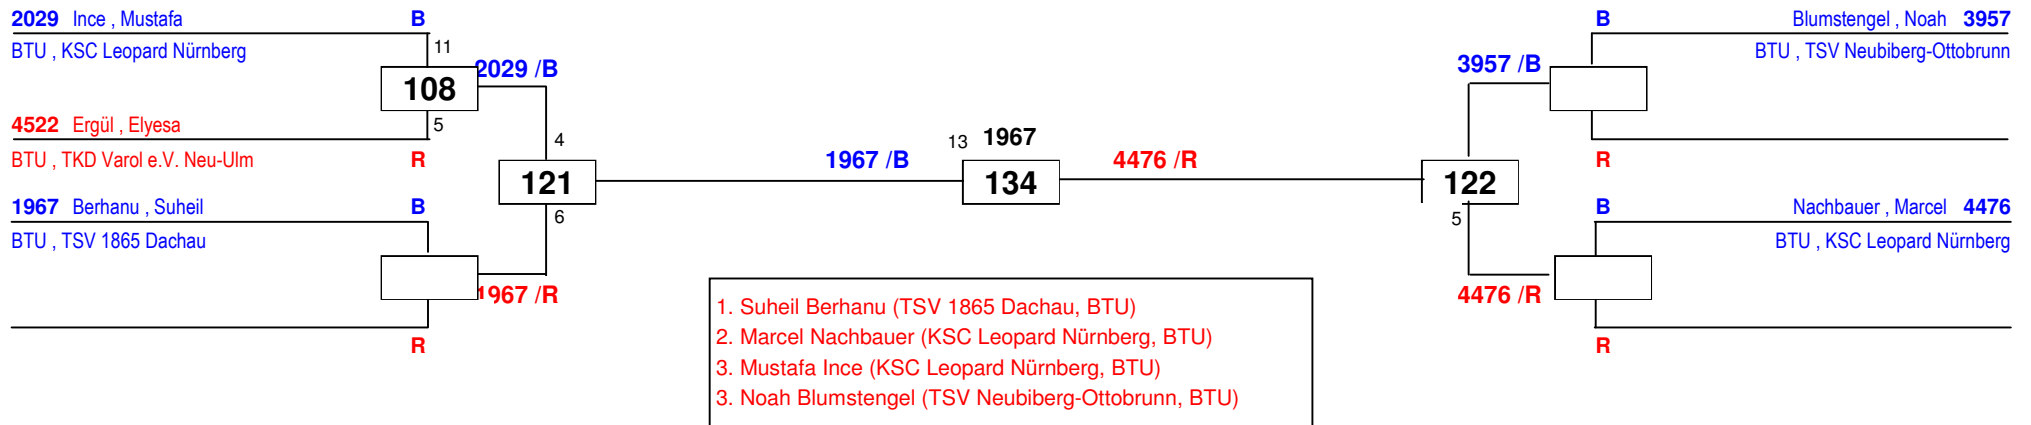

3. Bayernpokal 2016

am 22.10.2016

J Cm-32

Draw Sheet