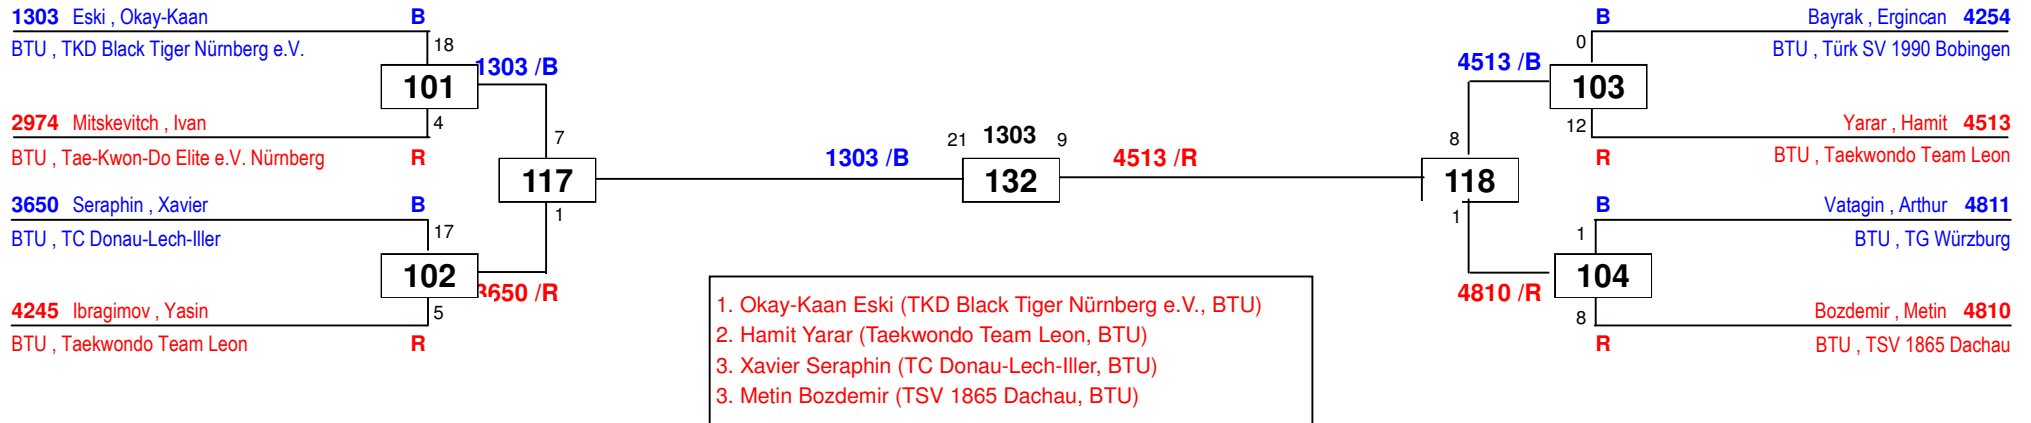

3. Bayernpokal 2016

am 22.10.2016
J Cm-32 LK II

Draw Sheet