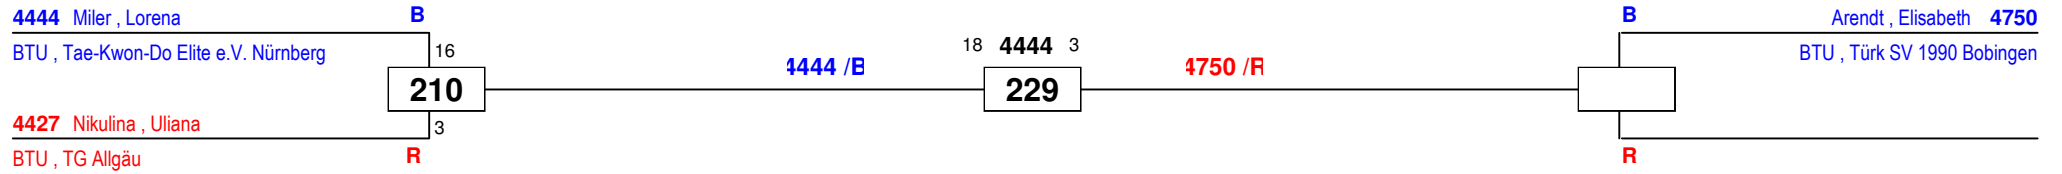

3. Bayernpokal 2016

am 22.10.2016
J Dw-24 LK II

Draw Sheet

1. Lorena Miler (Tae-Kwon-Do Elite e.V. Nürnberg, BTU)
2. Elisabeth Arendt (Türk SV 1990 Bobingen, BTU)
3. Uliana Nikulina (TG Allgäu, BTU)