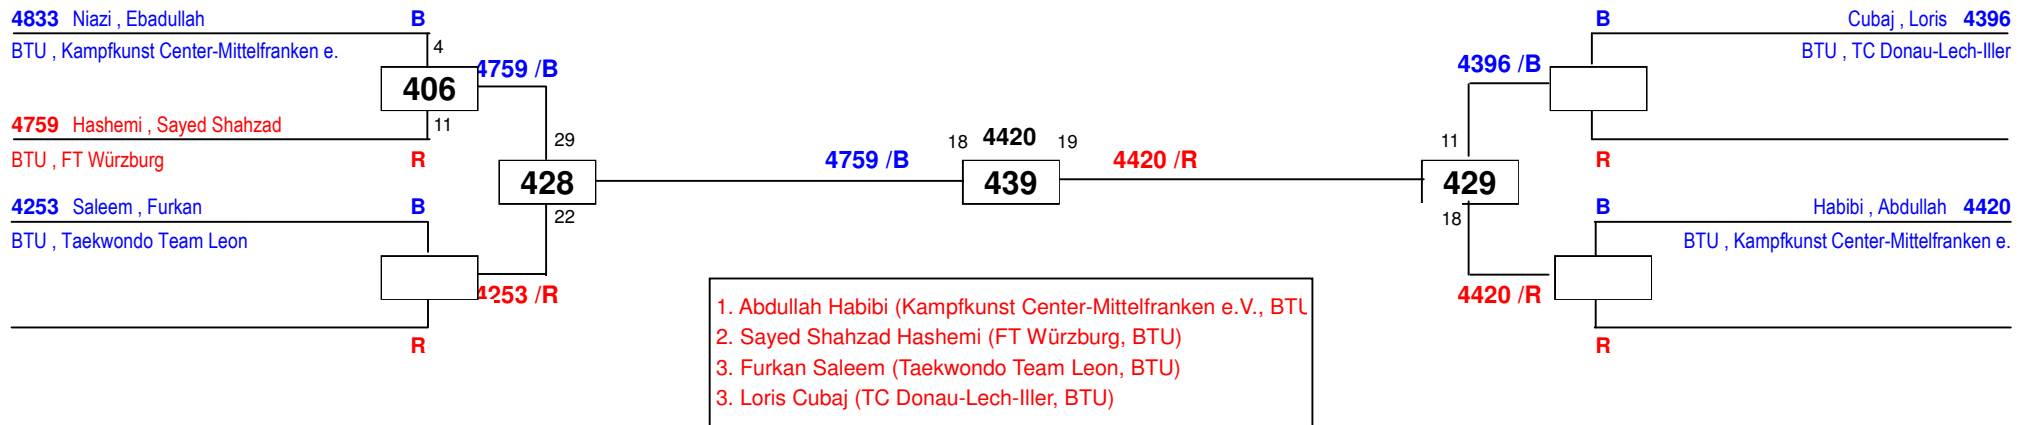

3. Bayernpokal 2016

am 22.10.2016
J Am-59 LK II

Draw Sheet