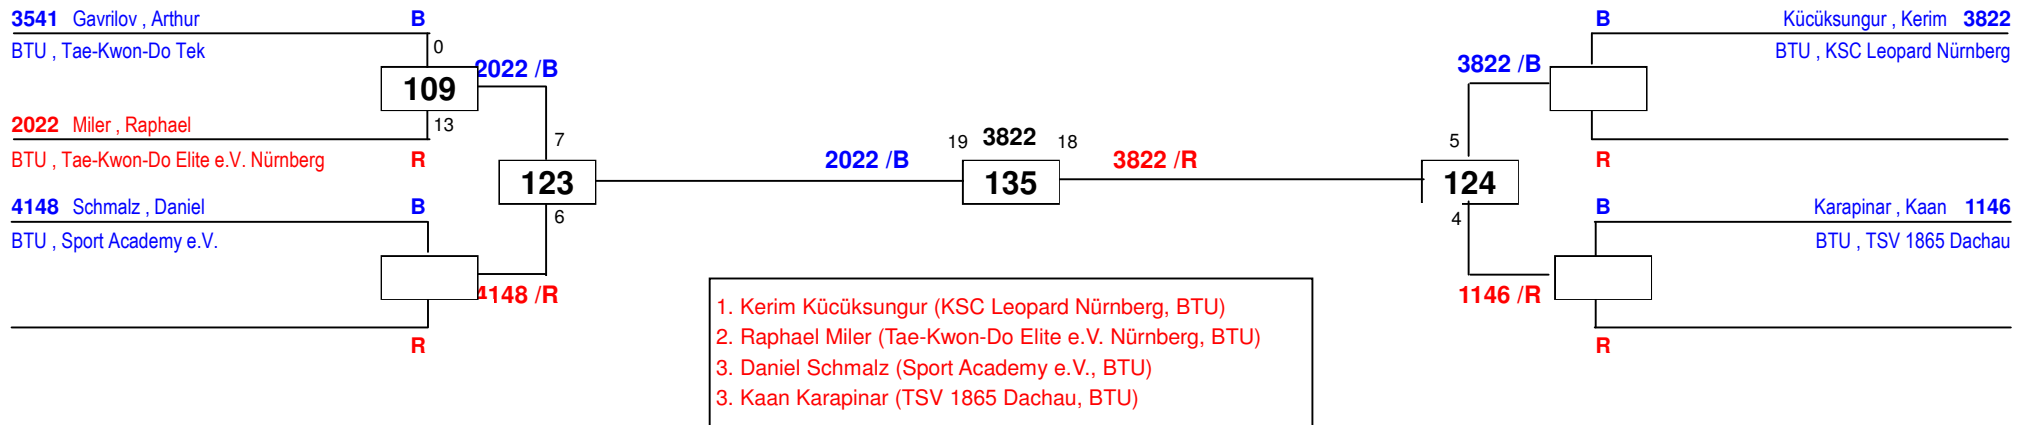

3. Bayernpokal 2016

am 22.10.2016

J Cm-32

Draw Sheet

3. Bayernpokal 2016

am 22.10.2016

J Cm-35

Draw Sheet