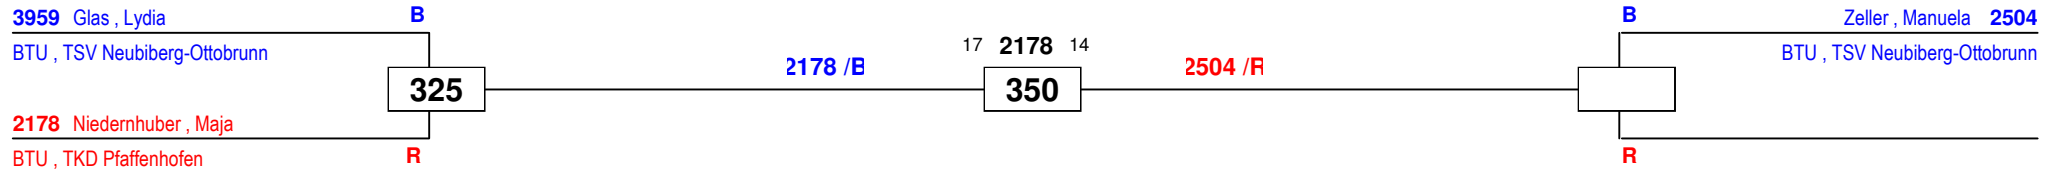

3. Bayernpokal 2016

am 22.10.2016

J Bw-47

Draw Sheet

1. Maja Niedernhuber (TKD Pfaffenhofen, BTU)
2. Manuela Zeller (TSV Neubiberg-Ottobrunn, BTU)
3. Lydia Glas (TSV Neubiberg-Ottobrunn, BTU)