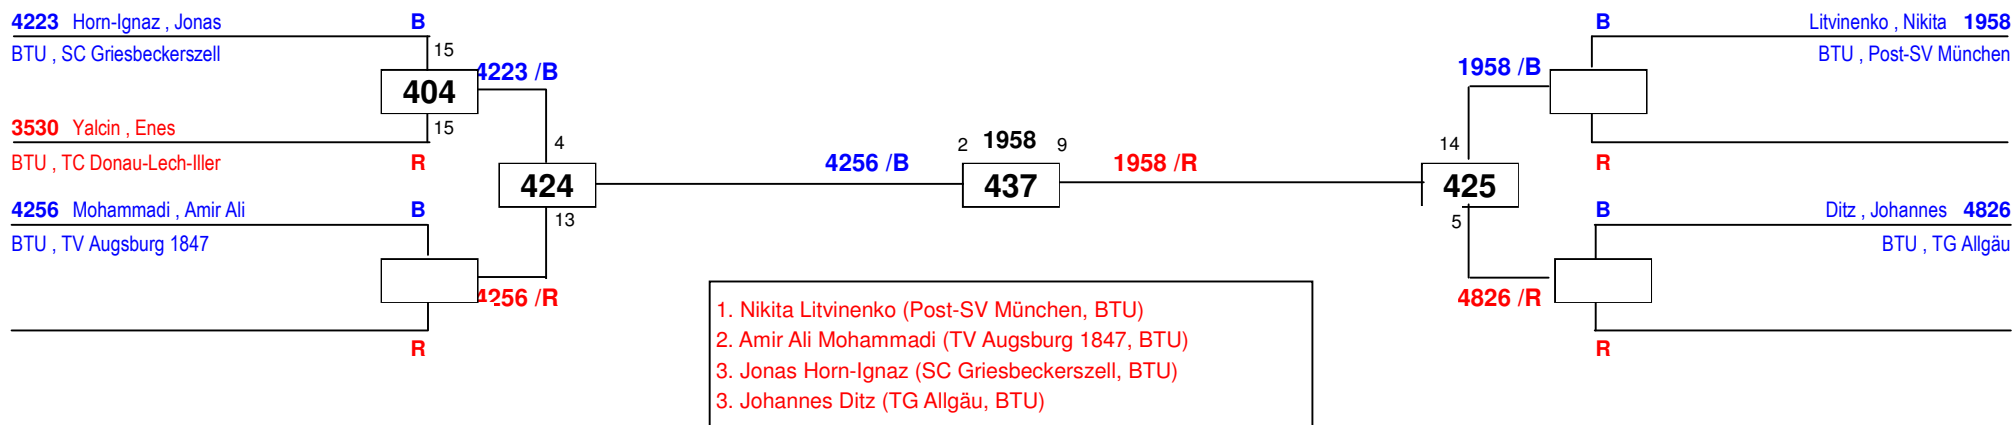

R

1. Martin Ziegleder (Taekwondo Kirchseeon, BTU)
2. Robert Schlee (SV DJK Kolbermoor e.V., BTU)
3. Stefano Quagliata (SVN München e.V., BTU)

3. Bayernpokal 2016

am 22.10.2016

J Am-68

Draw Sheet

3. Bayernpokal 2016